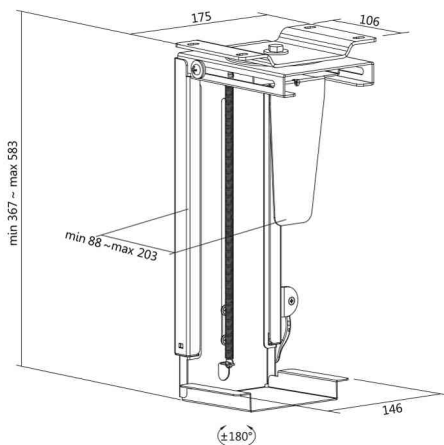

LogiLink®

CPU-Halter, drehbar - mit Schnellverschluss

Für Untertischmontage geeignet!

- robuste & einfache Konstruktion aus Metall
- -180° / +180° drehbar - für einfachen Zugriff auf die Anschlüsse und Kabel auf der Rückseite
- Höhe & Breite einstellbar
- max. Belastung: 10 kg
- wird unterhalb der Schreibtischplatte befestigt
- platzsparende Unterbringung des PCs unterhalb der Tischplatte

CPU-Halter, drehbar - mit Schnellverschluss

CPU-Halter, drehbar - mit Schnellverschluss

CPU-Halter, drehbar - mit Schnellverschluss

CPU-Halter, drehbar - mit Schnellverschluss

Symbolbild: zeigt das Produkt in der Anwendung

Symbolbild: zeigt das Produkt in der Anwendung

| Produkt | Ausführung | Maße | Farbe | VE | Hersteller- Nummer | Bestell- Nummer |
|------------------------------------|------------|---------------------------------|---------|----|-----------------------|--------------------|
| CPU-Halter - mit Schnellverschluss | drehbar | (B)88-203 x (T)175 x (H)300-510 | schwarz | | E00030 | 11116864 |