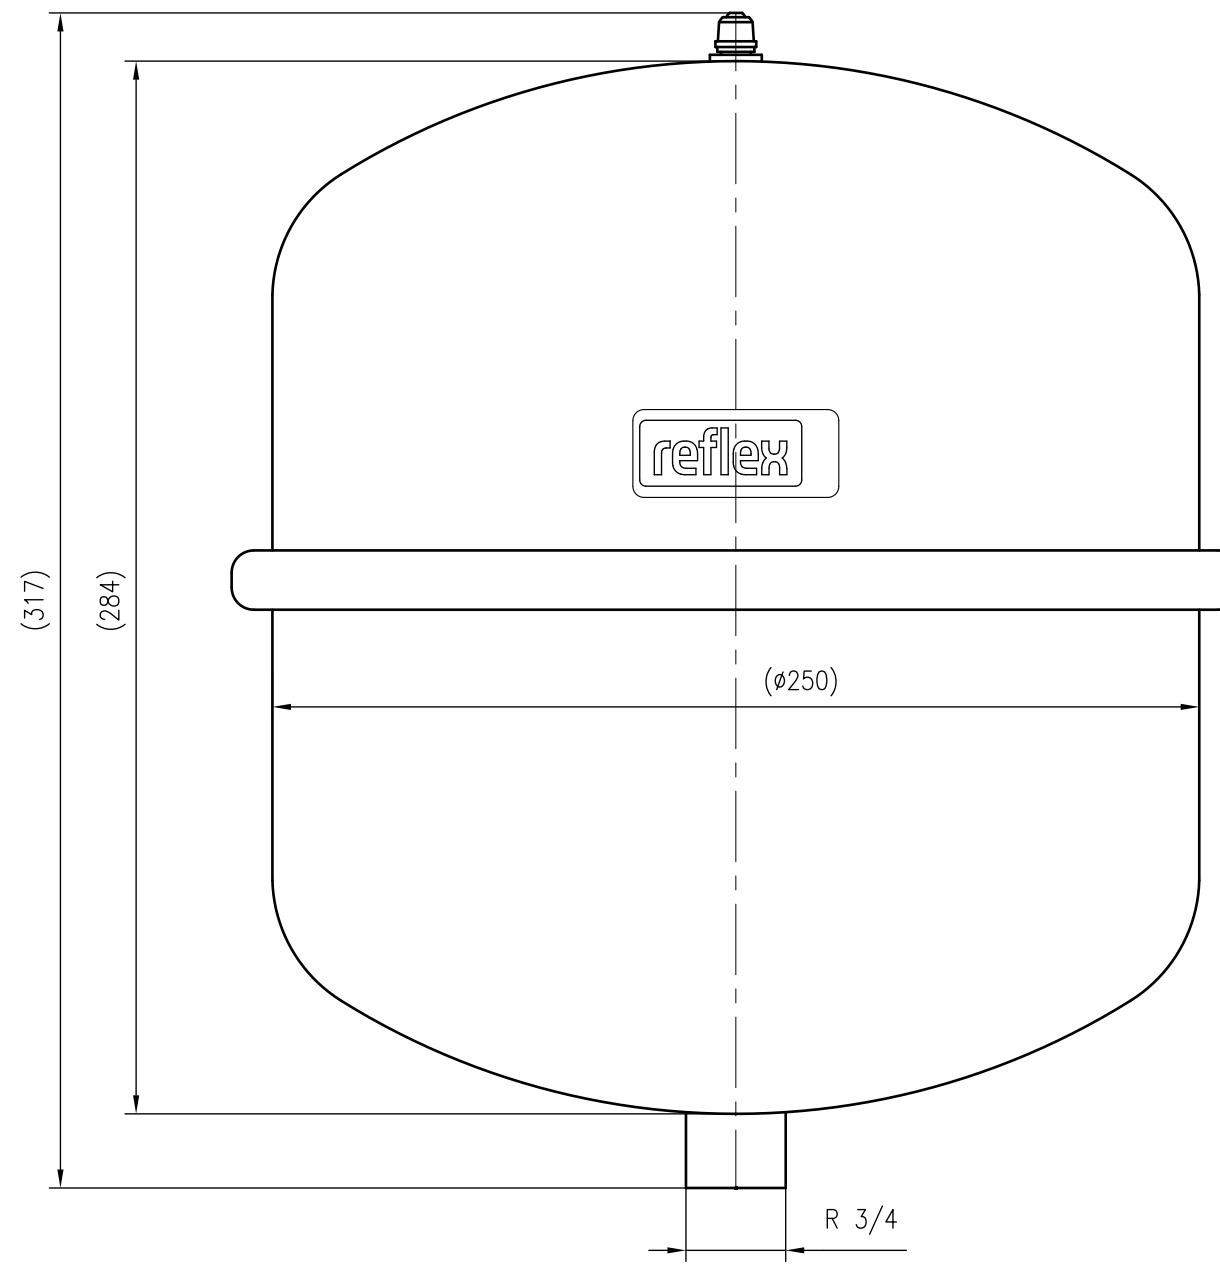

1 2 3 4 5 6 7 8 9 10 11 12

A
B
C
D
E
F
G
H

Side view

Front view

Isometric view

Top view

Unterliegt nicht dem Änderungsdienst/ Not subject to change management	Maßstab/ Scale: 1:2	Format/ Size: A2
---	------------------------	---------------------

Revision 25.05.2020	Reflex N12 4bar gray – 8203301
------------------------	--------------------------------

1 2 3 4 5 6 7 8 9 10 11 A2