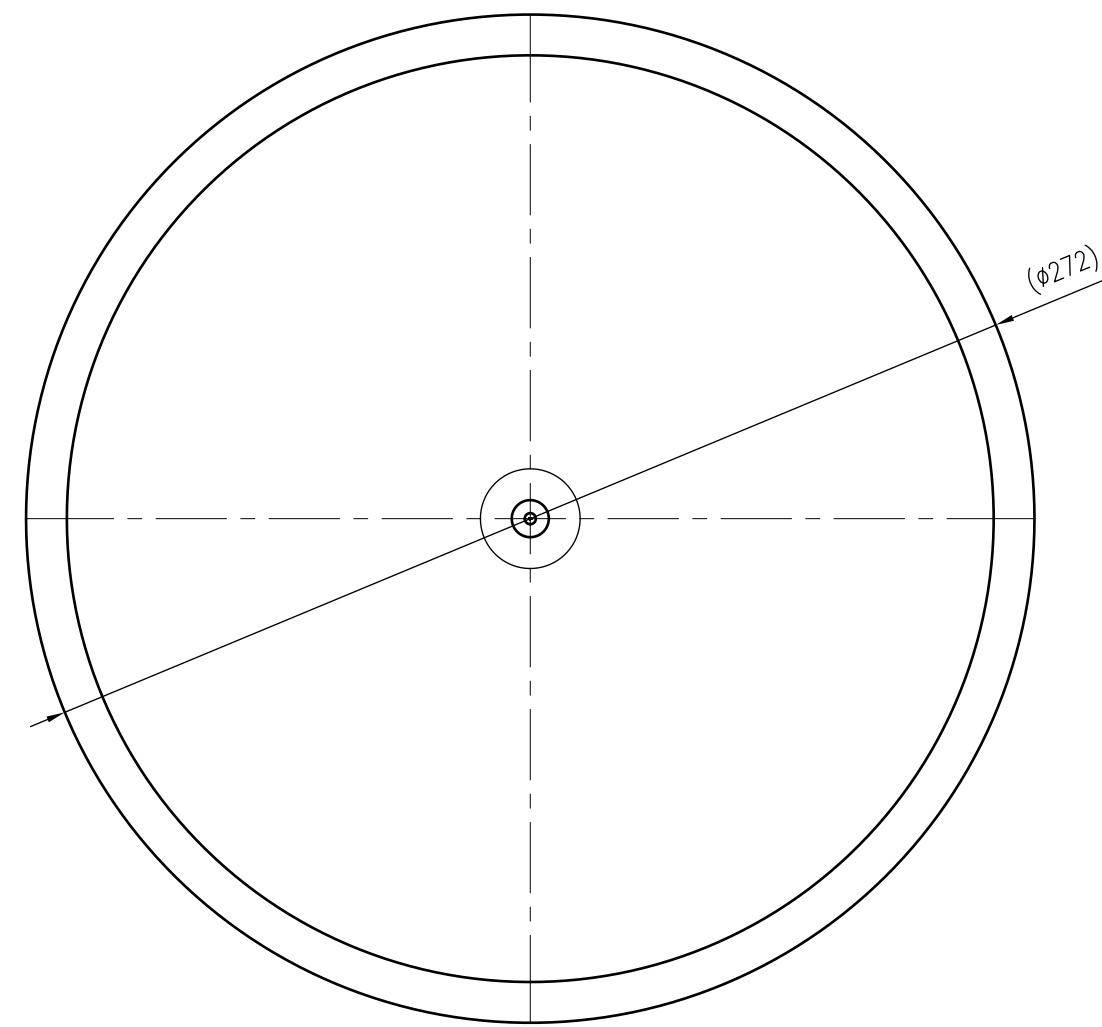

1 2 3 4 5 6 7 8 9 10 11 12

A
B
C
D
E
F
G
H

Side view

Front view

Isometric view

Top view

Unterliegt nicht dem Änderungsdienst/ Not subject to change management	Maßstab/ Scale: 1:2	Format/ Size: A2
---	------------------------	---------------------

Revision 25.05.2020	Reflex N12 4bar gray – 8203301
------------------------	--------------------------------

1 2 3 4 5 6 7 8 9 10 11 A2