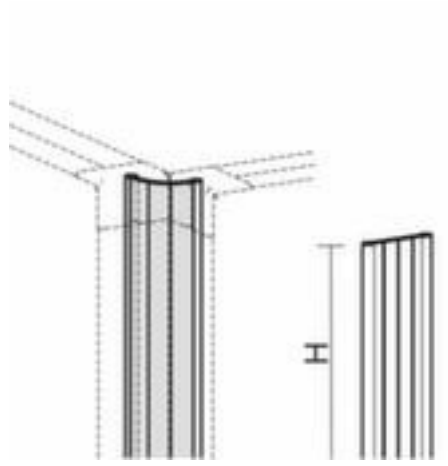

## Gera Raccord d'angle Pro

hauteur 400 mm

Numéro d'article: 144961

geramöbel

Raccord d'angle

- hauteur 400 mm

### Détails techniques

équipement d'information	cloison de séparation	modèle	BasicLine
module	Raccord d'angle	Poids	0,5 kg
hauteur	400 mm		