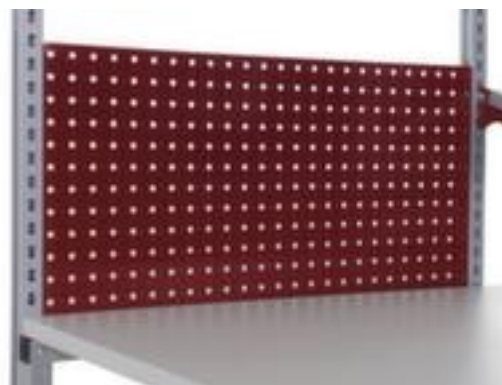

## Rocholz plaque perforée pour table d'emballage System Flex

hauteur x largeur x profondeur 200 x  
800 x 30 mm, Fixation à visser, en  
acier, coloris RAL3003 rouge rubis

Numéro d'article: 159069

## Rocholz Plaque perforée System Flex

plaque perforée pour table d'emballage

- hauteur x largeur x profondeur 200 x 800 x 30 mm
- Fixation à visser
- en acier, coloris RAL3003 rouge rubis

### Détails techniques

type de meuble	table	matériau	acier
type de table	accessoires	couleur	rouge rubis // RAL3003
pour type de table	table d'emballage	conducteur d'électricité	non
hauteur	200 mm	type de fixation	à visser
largeur	800 mm	Poids	1,5 kg
profondeur	30 mm		