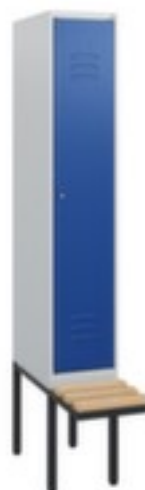

C+P

Armoire vestiaire avec banc

Classic Plus

hauteur x largeur x profondeur 1950 x 300 x 815 mm, 1 compartiment(s), largeur compartiment 300 mm, Verrouillable avec serrure à cylindre, Lames en bois de hêtre, corps avec thermolaquage en RAL7035 gris clair, face avant avec thermolaquage en RAL5010 bleu gentiane

Numéro d'article: 263078

Classic+

Armoire vestiaire avec banc

- hauteur x largeur x profondeur 1950 x 300 x 815 mm
- 1 compartiment(s)
- largeur compartiment 300 mm
- butée de porte à droite
- angle d'ouverture de la porte 110 °
- assise hauteur x profondeur 450 x 310 mm
- par compartiment une tablette à chapeaux soudée au-dessus d'une tringle avec 3 doubles crochets coulissants anti-torsion
- porte battante avec porte-étiquette et fentes d'aération
- portes à fleur avec gonds intérieurs
- Chaque porte est équipée de série d'un amortisseur
- Grande stabilité et rigidité grâce à l'augmentation du matériau aux

endroits cruciaux et à la structure raffinée BIONIC Steel Frame composée de pliages, d'entretoises et d'espaces

- Verrouillable avec serrure à cylindre
- Orifice de ventilation supplémentaire dans le corps
- Lames en bois de hêtre
- structure en acier, soudé de manière stable
- corps avec thermolaquage en RAL7035 gris clair
- face avant avec thermolaquage en RAL5010 bleu gentiane
- Produit livré partiellement monté - le banc et l'armoire vestiaire sont livrés séparés pour un auto-montage facile
- Protection anti-effraction conformément au niveau B de la norme DIN 4547-2
- 10 années de garantie