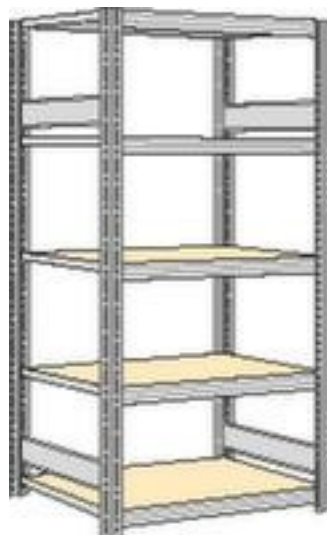

regalwerk rayonnage - rayonnage départ

hauteur x largeur x profondeur 2000 x 1061 x 626 mm, charge max. par tablette 250 kg, 5 niveaux avec sol en bois, angle d'installation droit, utilisation bilatéral - possibilité d'installation flexible librement dans la pièce, montants avec revêtement en zinc anti-corrosion

Numéro d'article: 525289

[REGALWERK]

regalwerk Rayonnage sans boulons à plateaux agglomérés

Rayonnage de départ

rayonnage - rayonnage départ

- Convient pour salles d'archives et entrepôts
- système emboîtable
- hauteur x largeur x profondeur 2000 x 1061 x 626 mm
- charge maximale par élément 2000 kg
- charge max. par tablette 250 kg
- largeur x profondeur compartiment 1005 x 600 mm
- 5 niveaux avec sol en bois
- Réglable au pas de 25 mm
- angle d'installation droit
- utilisation bilatéral - possibilité d'installation flexible librement dans la pièce

Détails techniques

type de meuble	rayonnage	tablette réglable au pas	25 mm
type de rayonnage	rayonnage	utilisation	bilatéral
rayonnage modulaire	système emboîtable	type tablette/niveau	sol en bois
champ de rayonnage	rayonnage départ	surface de montant	galvanisé
convient pour (secteurs)	salles d'archives et entrepôts	surface de traverses	galvanisé
matériau	acier	alignement angle d'installation	droit
hauteur	2000 mm	stabilité / renfort / entretoise	trav. raidissement
largeur	1061 mm	volume de livraison	rayonnage de base avec 2 échelles et plateaux conf. à l'offre
profondeur	626 mm	exécution couleur	galvanisé
charge maxi par tablette	250 kg	livraison	prémonté
charge maxi par élément	2000 kg	certification	GS // label de qualité RAL
nombre de tablettes/niveaux	5 pièce	garantie	5 années
largeur de compartiment	1005 mm	Poids	64,58 kg
profondeur de compartiment	600 mm		