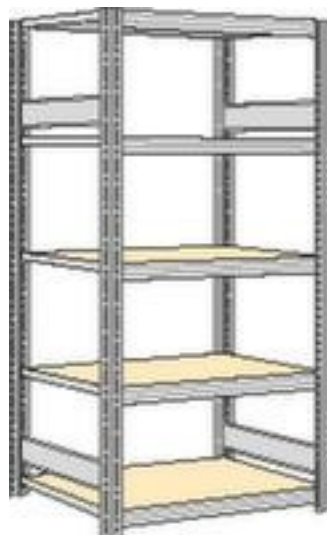

regalwerk rayonnage - rayonnage départ

hauteur x largeur x profondeur 2000 x 1061 x 626 mm, charge max. par tablette 250 kg, 5 niveaux avec sol en bois, angle d'installation droit, utilisation bilatéral - possibilité d'installation flexible librement dans la pièce, montants avec revêtement en zinc anti-corrosion

Numéro d'article: 525289

[REGALWERK]

regalwerk Rayonnage sans boulons à plateaux agglomérés

Rayonnage de départ

rayonnage - rayonnage départ

- Convient pour salles d'archives et entrepôts
- système emboîtable
- hauteur x largeur x profondeur 2000 x 1061 x 626 mm
- charge maximale par élément 2000 kg
- charge max. par tablette 250 kg
- largeur x profondeur compartiment 1005 x 600 mm
- 5 niveaux avec sol en bois
- Réglable au pas de 25 mm
- angle d'installation droit
- utilisation bilatéral - possibilité d'installation flexible librement dans la pièce

Détails techniques

type de meuble	rayonnage	tablette réglable au pas	25 mm
type de rayonnage	rayonnage	utilisation	bilatéral
rayonnage modulaire	système emboîtable	type tablette/niveau	sol en bois
champ de rayonnage	rayonnage départ	surface de montant	galvanisé
convient pour (secteurs)	salles d'archives et entrepôts	surface de traverses	galvanisé
matériau	acier	alignement angle d'installation	droit
hauteur	2000 mm	stabilité / raidissement / renfo	trav. raidissement
largeur	1061 mm	volume de livraison	rayonnage de base avec 2 échelles et plateaux conf. à l'offre
profondeur	626 mm	exécution couleur	galvanisé
charge maxi par tablette	250 kg	livraison	prémonté
charge maxi par élément	2000 kg	certification	GS // label de qualité RAL
nombre de tablettes/niveaux	5 pièce	garantie	5 années
largeur de compartiment	1005 mm	Poids	64,58 kg
profondeur de compartiment	600 mm		