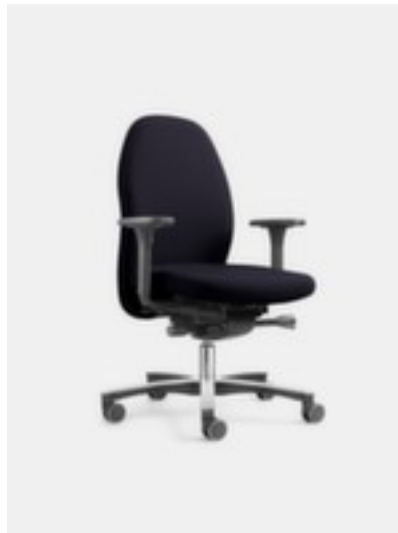

Löffler

bureaustoel

TANGO 23

synchronmechisme, 5-voudig vergrendelbaar, met in hoogte en breedte verstelbare armleuningen, ergonomische zitting met bekleding van stof in zwart, zitting hoogte x breedte x diepte 430 - 530 x 460 x 460 - 510 mm, bekleding rugleuning zwart, voetkruis van aluminium, gepolijst, met universele wielen

LOFFLER

Artikelnummer: 184699

Löffler Bureaustoel TANGO 23

met zitting die in alle richtingen bewogen kan worden

bureaustoel

- synchronmechisme, 5-voudig vergrendelbaar
- uitgerust met zijdelingse veerkrachtinstelling van 45 tot 120 kg
- met in hoogte en breedte verstelbare armleuningen
- ergonomische zitting met bekleding van stof in zwart
- beweeglijk zitmechisme
- zitondersteuning door ERGO TOP®-technologie
- zitting hoogte x breedte x diepte 430 - 530 x 460 x 460 - 510 mm
- bekleding rugleuning zwart
- rugleuning in hoogte/neiging verstelbaar
- voetkruis van aluminium, gepolijst
- met universele wielen
- gewicht 25 kg
- 30 jaar garantie

Technische details

meubeltype zitmeubel

zwart

zitmeubeltype	draaistoel	rugleuningverstelling	in hoogte/neiging verstelbaar
stoelmechanisme	synchronmechanisme	voetensteun	nee
stoelmechanisme instelling	5-voudig vergrendelbaar	in hoogte verstelbaar	ja
tegendrukinstelling	zijdelingse veerkrachtinstelling 45 - 120 kg	materiaal onderstel	aluminium
armleuningen	in hoogte en breedte verstelbare armleuningen	oppervlak onderstel	gepolijst
type zitting	ergonomische zitting	materiaal voetkruis	aluminium
materiaal bekleding zitting	stof	oppervlak voetkruis	gepolijst
kleur bekleding zitting	zwart	onderbouw	rollen
zittinginstelling	beweeglijk zitmechanisme/zitdiepte	roltype	universele wielen
zitondersteuning	ERGO TOP®-technologie	breedte	680 mm
zithoogte	430-530 mm	diepte	680 mm
zitbreedte	460 mm	garantie	30 jaar
zitdiepte	460-510 mm	gewicht	25 kg
bekleding	Zitting en rugleuning		