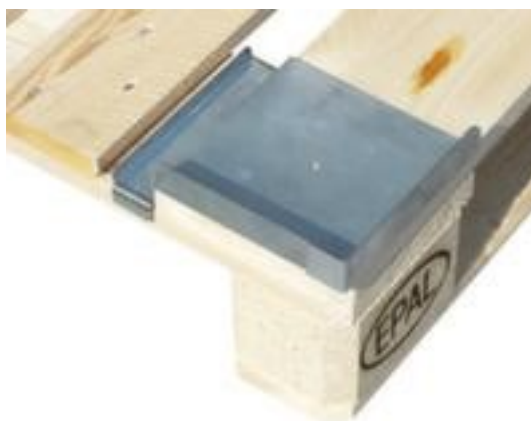

BS-ROLLEN verstelbare beschermhoek

voor pallet, van staal met
corrosiebeschermende zinklaag

VE 20 stuks

Artikelnummer: 222434

BS ROLLEN

BS-ROLLEN Verstelbare beschermhoek als bescherming voor palletgoederen

verstelbare beschermhoek

- voor pallet
- van staal met corrosiebeschermende zinklaag

Technische details

baktype	accessoire	oppervlak	verzinkt
voor baktype	pallet	gewicht	17,72 kg
materiaal	staal		