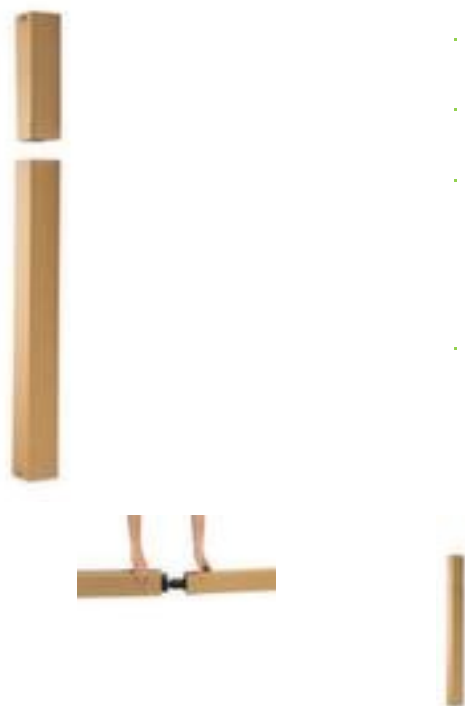

Raja carton d'expédition long

En carton ondulé avec enveloppe extérieure en papier kraft coloris marron, recyclable, 1 onde, longueur x largeur x hauteur intérieur 1000 - 1800 x 100 x 100 mm, ouverture Face avant, Pour colis jusqu'à 20 kg

Mindestbestellmenge = 15 pièce

Numéro d'article: 226117

Raja Carton d'expédition long

Parfait pour des produits de différentes longueurs

carton d'expédition long

- En carton ondulé avec enveloppe extérieure en papier kraft coloris marron, recyclable
- en matériau 70 % recyclé
- 1 onde
- longueur x largeur x hauteur intérieur 1000 - 1800 x 100 x 100 mm
- ouverture Face avant
- Pour colis jusqu'à 20 kg
- longueur variable grâce au couvercle télescopique
- Agit Résiste à l'humidité et aux fluctuations de température
- Produit livré emballage à plat

Détails techniques

type d'emballage	caisse carton repliable	hauteur intérieure	100 mm
type de carton	carton d'expédition long	côté d'ouverture	Face avant

matériau	carton ondulé	charge	20 kg
matériau enveloppe extérieure	papier kraft	équipement carton	longueur variable grâce au couvercle télescopique
qualité	1 onde	propriété de protection	Résiste à l'humidité et aux fluctuations de température
recyclable	oui	couleur	marron
pourcentage matériau recyclé	70 %	livraison	emballage à plat
longueur intérieure	1000-1800 mm	Poids	0,463 kg
largeur intérieure	100 mm		