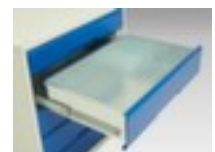

bott **universele kast** verso

hoogte x breedte x diepte 2000 x 1050 x 550 mm, 3 niveaus met Stalen bodem, 8 lade(n), romp met slag- en krasvaste poedercoating in RAL7035 lichtgrijs, front met slag- en krasvaste poedercoating in RAL7016 antracietgrijs

Artikelnummer: 232681