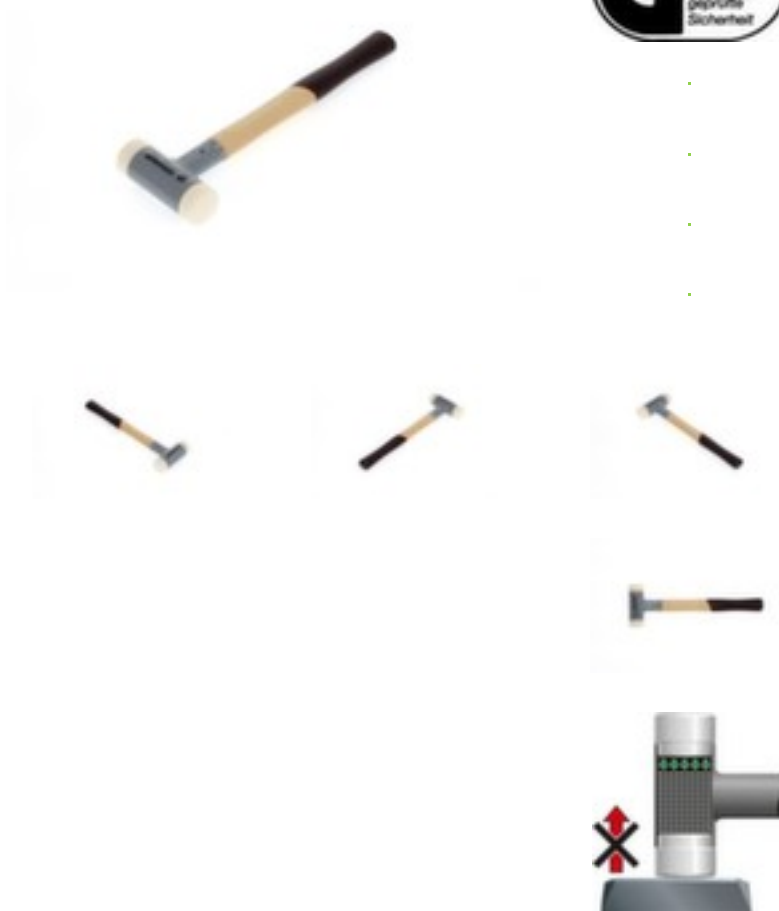

Gedore

**GEDORE 248 H-40 Marteau
sans rebond Ø 40 mm**

Numéro d'article: 249830

GEDORE

Détails techniques

	115 mm	
surface	finition peinture époxy	
	0,73 kg	360 mm

	41 mm	matériau	polyamide (PA)
modèle			1
	40 mm	Poids	0,73 kg