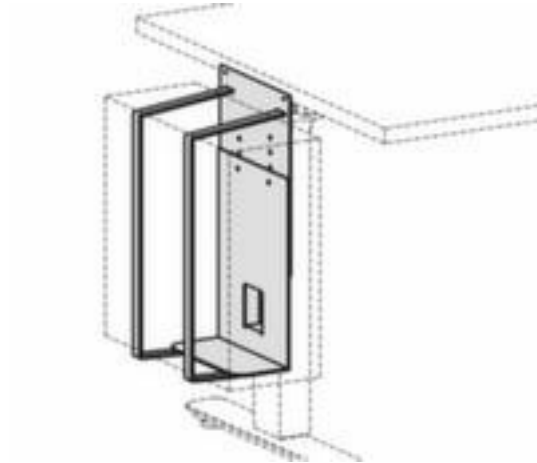

Gera support UC Pro

pour bureau assis-debout, largeur
125 - 225 mm

Numéro d'article: 524562

geramöbel

support UC

- pour bureau assis-debout
- largeur 125 - 225 mm

Détails techniques

type de meuble	table	largeur	125-225 mm
type de table	accessoires	conducteur d'électricité	non
pour type de table	bureau assis-debout	Poids	2,3 kg