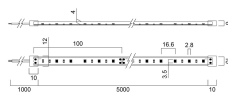

TECHNICAL DRAWINGS