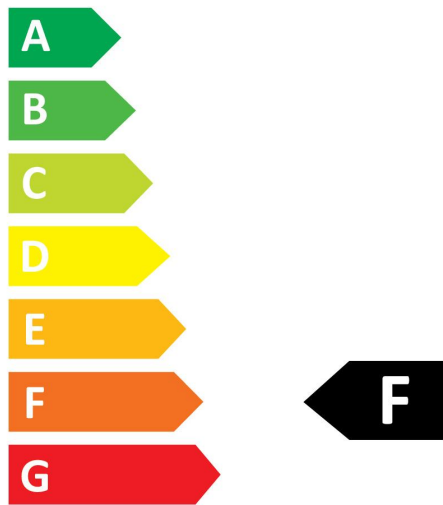

## TECHNICAL DRAWINGS

# SYLVANIA

START Flex Low Output  
START Flex IP65 840 2750lm  
0068128

0068128

**24**  
kWh/1000h

2019/2015

START Flex Low Output  
START Flex IP65 840 2750lm  
0068128

0068128

**24**  
kWh/1000h