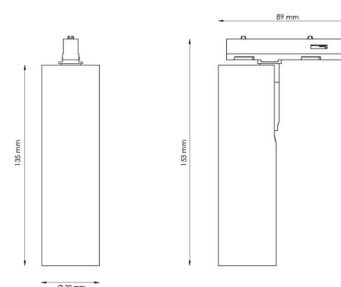

Montage/Aansluiting

Montage: Opbouw, Binnen
 Aansluiting: Zip rail (adapter inbegrepen)

Afmetingen

Lengte (mm) L: 135
 Breedte (mm) W: 39
 Hoogte (mm) H: 135
 Gewicht (kg) bruto/netto: 0.3 / 0.25

Verpakking

Verpakkingsafmetingen (mm): 135 x 39 x 135

cd/klm
 — C0/C180
 — C90/C270

7 0 2 1 9 8 3 2 0 6 0 0 8