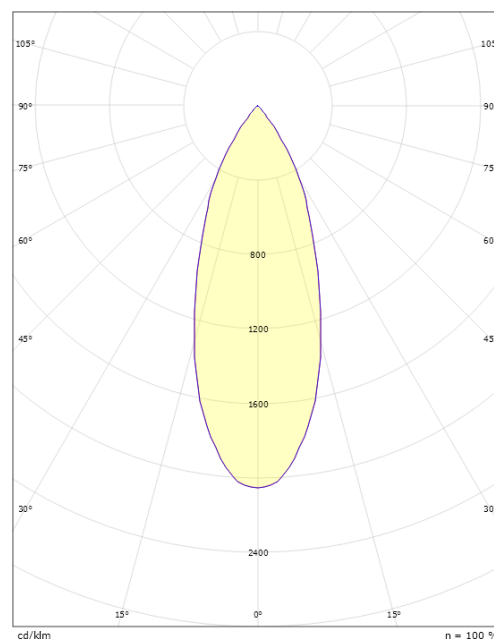

Zip Tube Micro Wit 360lm 2700K Ra 98 Faseafsnijding

Artikelcode: 320600
EAN: 7021983206008

Elektrisch

System wattage: 7W
Spanning: 220-240V
Max. armaturen per stroomonderbreker: B10: 180, B16: 290, C10: 180, C16: 290

Lichttechniek

Soort lichtbron: LED
Luminous flux: 360lm
Werkzaamheid: 51 lm/W
Kleurtemperatuur: 2700K
Kleurweergave (CRI): Ra 98
MacAdams factor: SDCM: 2
levensduur: L90/B10>50,000
Lichtverdeling: Direct
Optiek: Reflector medium
Bundelhoek: 40°
UGR: UGR<19

Controle/dimmen

Type: Faseafsnijding

Bescherming

Isolatieklasse: Klasse II

Energie en goedkeuringen

Bevat enn lichtbron met energieklasse: F

Materiaal en afwerking

Behuizing: Aluminium
Kleur: Wit (RAL 9003)
Materiaal afdekking: UV-stabilized polycarbonate

Montage/Aansluiting

Montage: Opbouw, Binnen
Aansluiting: Zip rail (adapter inbegrepen)

Afmetingen

Lengte (mm) L: 135
Breedte (mm) W: 39
Hoogte (mm) H: 135
Gewicht (kg) bruto/netto: 0.3 / 0.25

Verpakking

Verpakkingsafmetingen (mm): 135 x 39 x 135

cd/klm
— C0/C180
— C90/C270

7 0 2 1 9 8 3 2 0 6 0 0 8