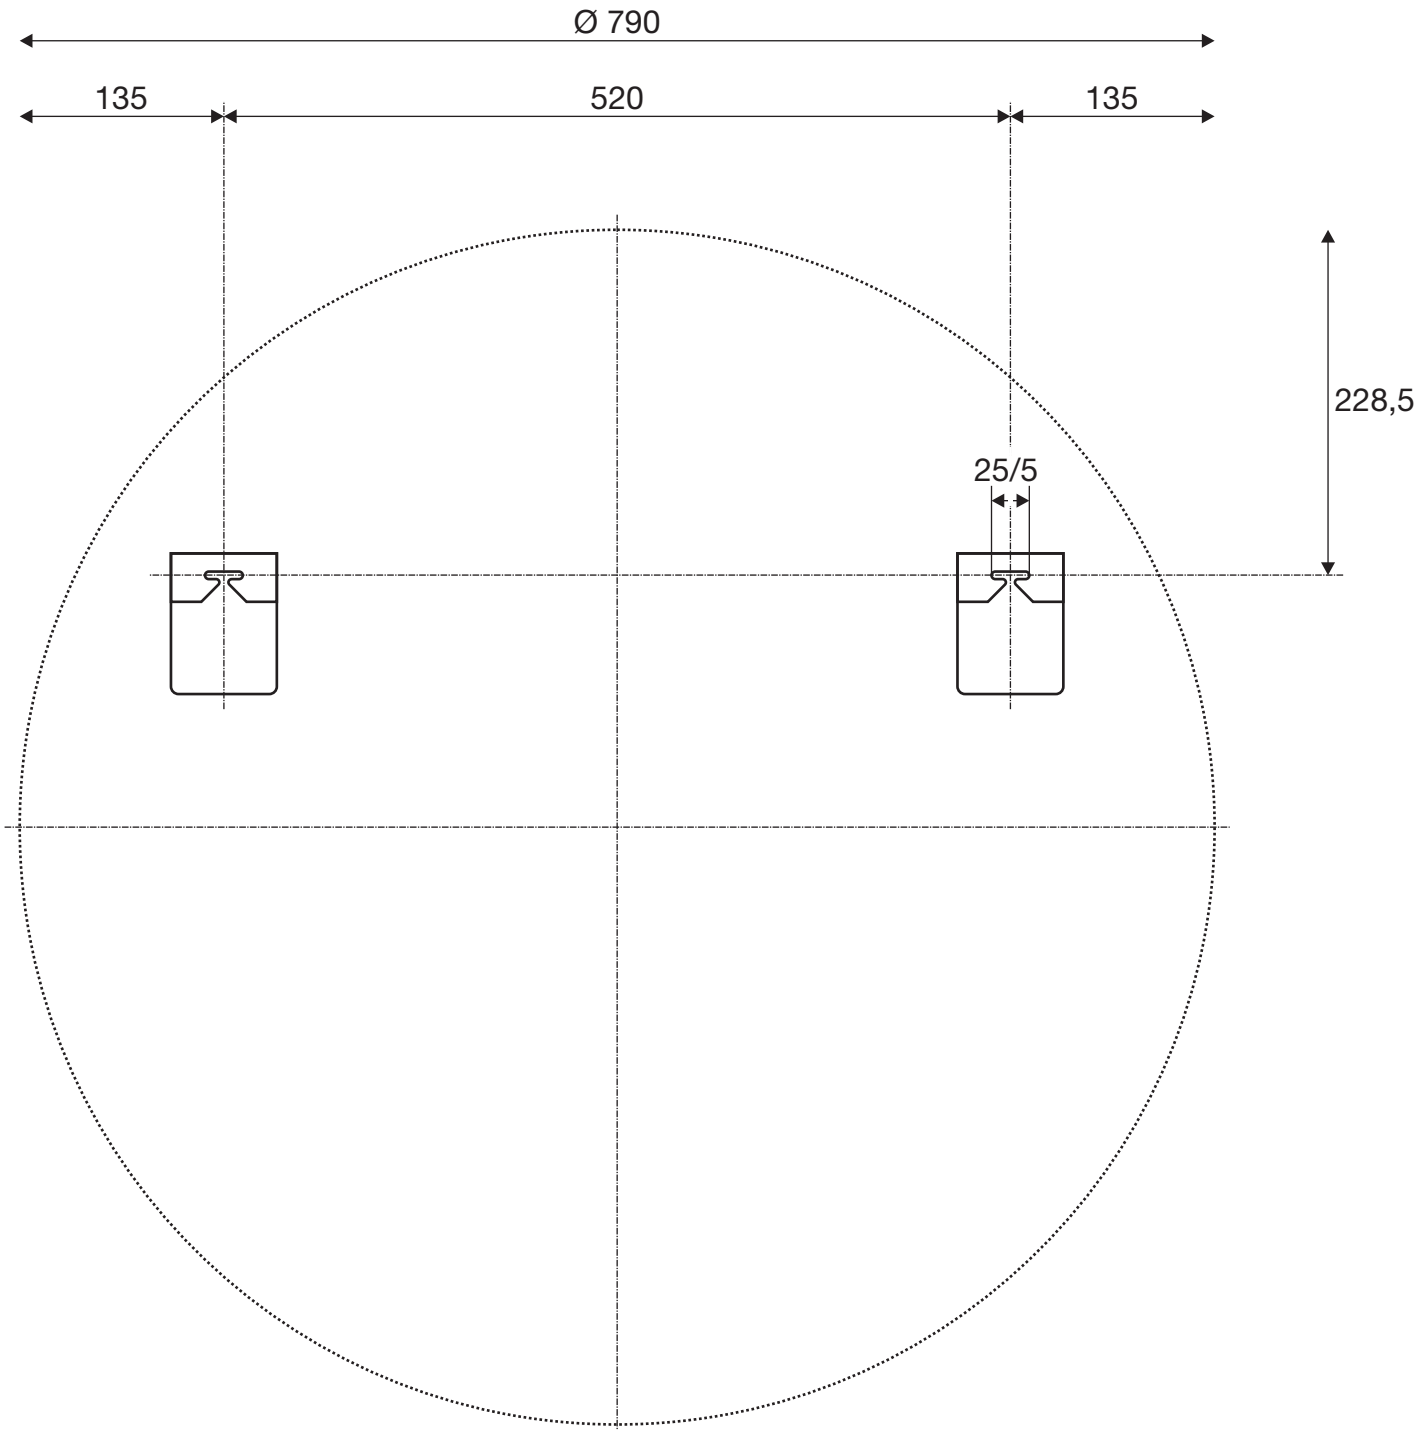

Item-no. 1007200
(mm)
not in scale
nicht maßstäblich

15.03.2022 SLV GmbH

Technische Änderungen vorbehalten. Technical Details are subject to change. Les détails techniques sont sujet à des changements. Nos reservamos el derecho a modificaciones técnicas. Modifiche tecniche riservate. Behoudens technische wijzigingen.