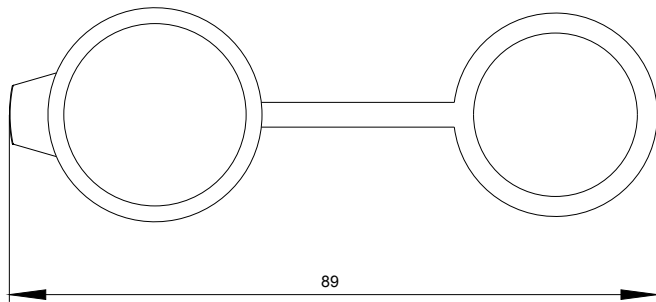

letzte Änderung:

04.11.2020