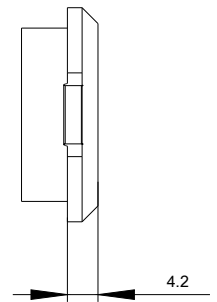

USB Anschluss, 30 mm, Metall matt, sandgrau

Produkt-Markename	SIRIUS ACT
Produkt-Bezeichnung	USB-Anschluss
Ausführung des Produkts	USB 3.0
Produkttyp-Bezeichnung	3SU1
Produktlinie	Metall, matt, flach, 30 mm
Betätigungselement	
Außendurchmesser des Betätigungselements	38 mm
Allgemeine technische Daten	
Schutzart IP	IP65
Einbau/ Befestigung/ Abmessungen	
Form der Einbauöffnung	rund
Einbaudurchmesser	30,5 mm
Einbauhöhe	5 mm
Einbaubreite	38 mm
Einbautiefe	35,25 mm
Zubehör	
Material des Zubehörs	Metall
Farbe des Zubehörs	sandgrau

<https://support.industry.siemens.com/cs/ww/de/ps/3SU1960-0GA80-0AA0>

Bilddatenbank (Produktfotos, 2D-Maßzeichnungen, 3D-Modelle, Geräteschaltpläne, EPLAN Makros, ...)

http://www.automation.siemens.com/bilddb/cax_de.aspx?mlfb=3SU1960-0GA80-0AA0&lang=de