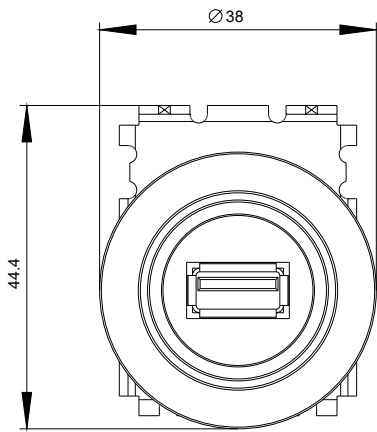

USB Anschluss, 30 mm, Metall matt, sandgrau

Produkt-Markename	SIRIUS ACT
Produkt-Bezeichnung	USB-Anschluss
Ausführung des Produkts	USB 3.0
Produkttyp-Bezeichnung	3SU1
Produktlinie	Metall, matt, flach, 30 mm
Betätigungselement	
Außendurchmesser des Betätigungselements	38 mm
Allgemeine technische Daten	
Schutzart IP	IP65
Einbau/ Befestigung/ Abmessungen	
Form der Einbauöffnung	rund
Einbaudurchmesser	30,5 mm
Einbauhöhe	5 mm
Einbaubreite	38 mm
Einbautiefe	35,25 mm
Zubehör	
Material des Zubehörs	Metall
Farbe des Zubehörs	sandgrau

<https://support.industry.siemens.com/cs/ww/de/ps/3SU1960-0GA80-0AA0>

Bilddatenbank (Produktfotos, 2D-Maßzeichnungen, 3D-Modelle, Geräteschaltpläne, EPLAN Makros, ...)

http://www.automation.siemens.com/bilddb/cax_de.aspx?mlfb=3SU1960-0GA80-0AA0&lang=de