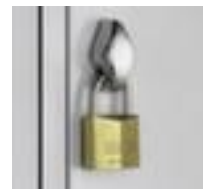

C+P

Abteilschrank

Classic

Höhe x Breite x Tiefe 1850 x 1590 x 500 mm, 4 Abteil(e), Abteil Breite 400 mm, Verschießbar mit Drehriegelverschluss, je 2 Abteile mit 2 gemeinsam verschließbaren Türen, Unterbau Füße, Korpus mit Einbrennlackierung in RAL7035 Lichtgrau, Front mit Einbrennlackierung in RAL7035 Lichtgrau

Artikelnummer: 406844

CLASSIC