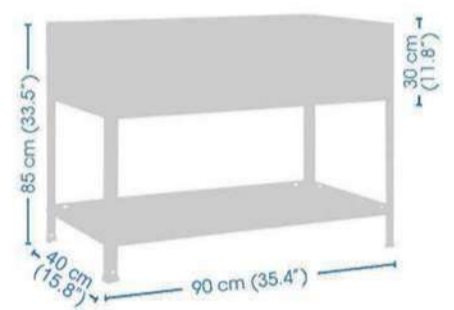

Simongarden Urban Top

85 x 90 x 40 cm
33.5" x 35.4" x 15.8"

*MEDIDAS EN USO / USED MEASUREMENTS / MASSNAHMEN IM EINSATZ / MEDIDAS EN EMPLOI / MEDIDAS EN USO:
860 x 910 x 410 mm (33.8" x 35.8" x 16.1")

ESTANTERIAS SIMON S.L. B.50.556.163
PG. ALFAMEN C/ POLIGONO C, N°3
ALFAMEN (ZARAGOZA)