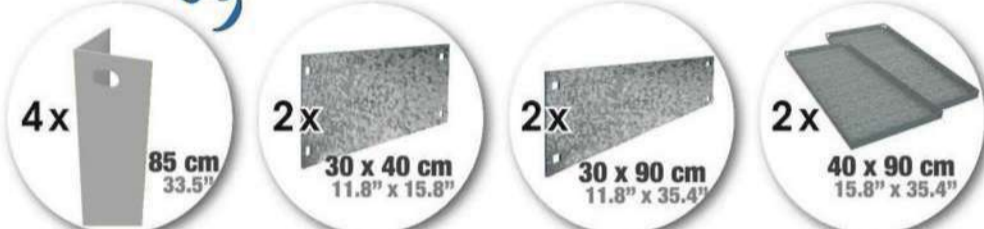

Simongarden Urban Top

85 x 90 x 40 cm
33.5" x 35.4" x 15.8"

*MEDIDAS EN USO / USED MEASUREMENTS / MASSNAHMEN IM EINSATZ / MEDIDAS EN EMPLOI / MEDIDAS EN USO:
860 x 910 x 410 mm (33.8" x 35.8" x 16.1")

ESTANTERIAS SIMON S.L. B.50.556.163
PG. ALFAMEN C/ POLIGONO C, N°3
ALFAMEN (ZARAGOZA)