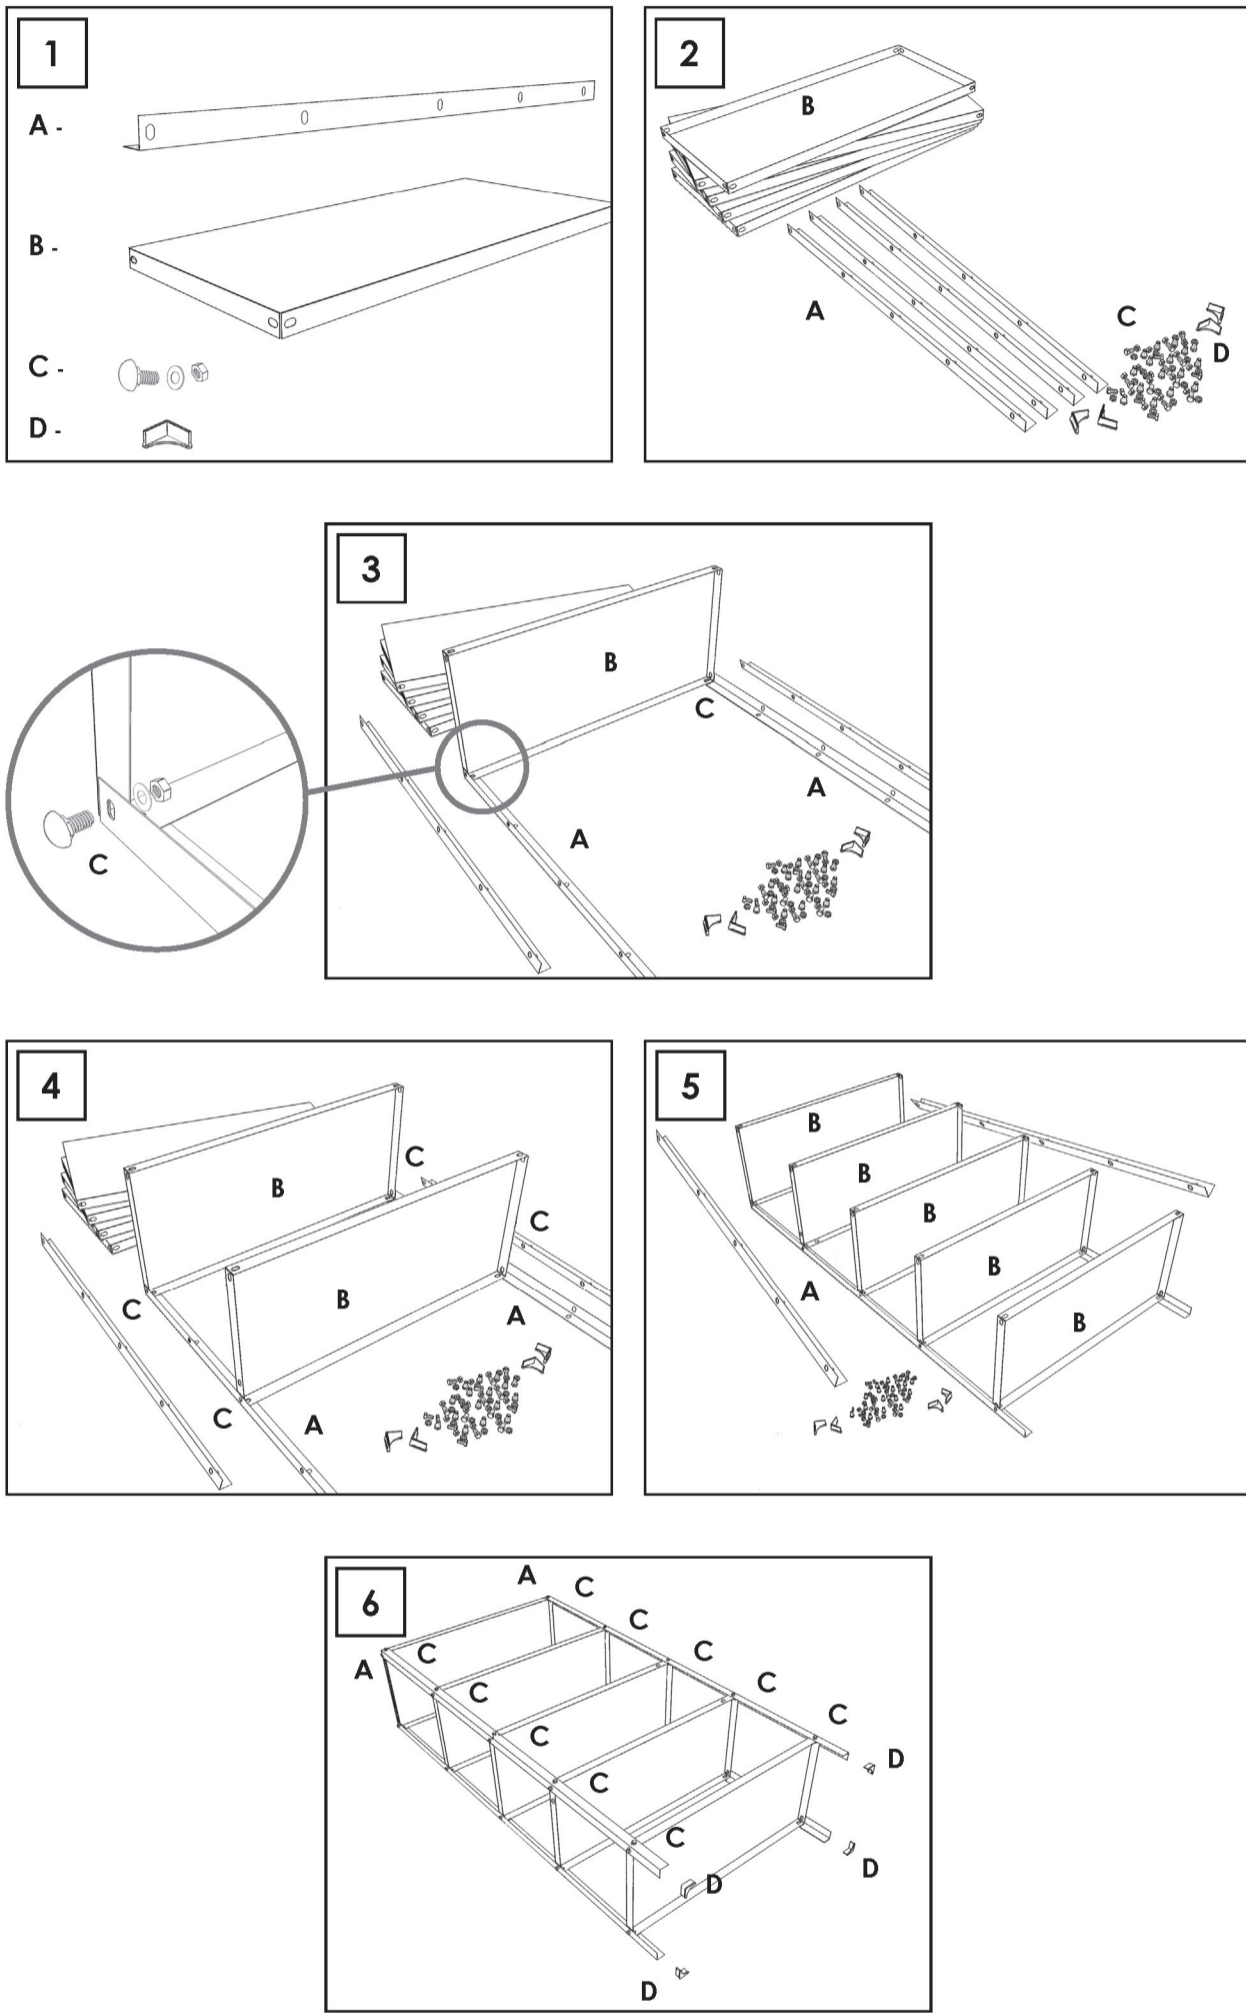

STANDARD MOUNTING

SIMONCLASSIC

SIMONCLICK

SIMONTALLER

SIMONAUTO

SIMONWORK

SIMONLOCKER

SIMONOFFICE

SIMONHOME

SIMONGARDEN

SIMONTITÁN

SIMONINOX

SIMONINDUSTRIAL

SIMONPALET

SIMONLEVER

ALTILLOS Y PASILLOS ELEVADOS
PLATFORMS AND MEZZANINES
LAGERBÜHNEN • PLATES-FORMES ET MEZZANINES

* Kg / lb por bandeja con carga uniformemente repartida
Kg / lb per shelf uniformly distributed load
Kg / lb pro fach bei gleichmäßig verteilter last
Kg / lb par plateau avec charge uniformément répartie