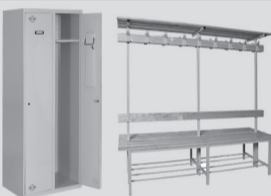

STANDARD MOUNTING

SIMONCLASSIC

SIMONCLICK

SIMONTALLER

SIMONAUTO

SIMONWORK

SIMONLOCKER

SIMONOFFICE

SIMONHOME

SIMONGARDEN

SIMONTITÁN

SIMONINOX

SIMONINDUSTRIAL

SIMONPALET

SIMONLEVER

ALTILLOS Y PASILLOS ELEVADOS
PLATFORMS AND MEZZANINES
LAGERBÜHNEN • PLATES-FORMES ET MEZZANINES

* Kg / lb por bandeja con carga uniformemente repartida
Kg / lb per shelf uniformly distributed load
Kg / lb pro fach bei gleichmäßig verteilter last
Kg / lb par plateau avec charge uniformément répartie