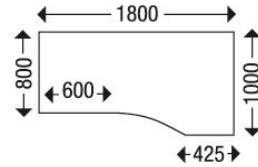

Artikelnummer: 293790

Kurzbeschreibung: Schäfer Shop Genius
Freiformschreibtisch MODENA FLEX, Ansatz
rechts, B 1800 mm, lichtgrau

Langbeschreibung: Der Freiformschreibtisch MODENA FLEX hat ein stabiles 4-Fuss-Rechteckrohrgestell und ist mit Ansatz rechts oder links erhältlich. Mit einer Breite von 1800 mm und einer Tiefe von 800 bzw. 1000 mm passt der Freiformschreibtisch MODENA FLEX perfekt zur gleichnamigen Büromöbelserie des Schäfer Shops. [BR]Funktional und schnörkellos im Design, bietet Ihnen der hochwertige Freiformschreibtisch MODENA FLEX viele Einsatzmöglichkeiten. Das 4-Fuss-Rechteckrohrgestell ist aus hochwertigem, in Weissalu pulverbeschichtetem Stahl gefertigt und höhenverstellbar von 720 bis 820 mm. Die Seitenteile sind standardmässig n-förmig, Seitenteile mit nach innen versetzten Tischbeinen einseitig oder zweiseitig, die für mehr Beinfreiheit bei der Verkettung von Tischen sorgen, sind optional bestellbar. Auf dem stabilen Gestell ruht eine optisch schwebende Tischplatte aus Dreischicht-Gütefeinspanplatte der Stärke 25 mm, die zum Schutz vor Stößen zusätzlich mit einem 2 mm Kantenumleimer gearbeitet ist. Die Platte wird ganz nach Wunsch mit Ansatz rechts oder links geliefert. Beistellschränke oder Beistellcontainer können so bündig neben Ihren Arbeitsplatz gestellt werden, wodurch Sie mehr Stauraum in Reichweite und zusätzliche Ablagefläche gewinnen. Ausserdem haben Sie bei den Tischplatten, die zusätzlich mit Kabeldurchlässen ausgerüstet sind, die Wahl zwischen verschiedenen attraktiven Ausführungen aus dem Schäfer Dekorsystem. Der Freiformschreibtisch MODENA FLEX ist insgesamt 1800 mm breit und 800 bzw. 1000 mm tief. Im Schäfer Shop erhalten Sie auch das passende Zubehör zum Freiformschreibtisch MODENA FLEX, z. B. Kabelkanäle, Blenden, CPU-Halter und Druckertablar. Die Montage des Tisches ist inklusive. 4-Fuss-Rechteckrohrgestell, aus hochwertigem Stahl, pulverbeschichtet in Weissalu (RAL 9006), mit Höhenverstellern von 650 - 850 mm Gestell-Seitenteile n-förmig, Seitenteile mit nach innen versetztem/n Tischbein/Tischbeinen, einseitig, sind optional bestellbar Tischplatten aus E1 Gütefeinspanplatte, 25 mm, melaminharzbeschichtet, 2 mm Kantenumleimer, mit Kabeldurchlässen, schwebende Optik Mit Ansatz rechts oder links Schäfer-Dekorsystem, passend zum Schranksystem Tetris Solid, Tetris Wood und Tetris Wall Made in Germany Montage inklusive Optional bestellbares Zubehör: Kabelkanäle, Blenden, CPU-Halter und Druckertablar Masse: B 1800 mm x T 800/1000 mm