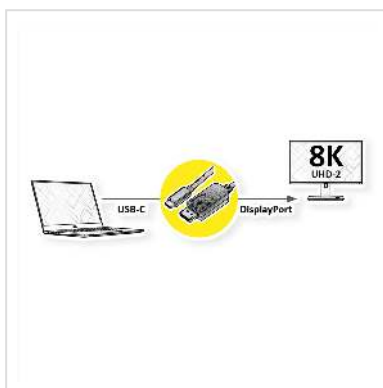

ROLINE USB Typ C - DisplayPort Adapterkabel, v1.4, ST/ST, 1 m

Artikelnummer	11.04.5835
Hersteller	ROLINE
Hersteller-Art.-Nr.	11.04.5835
EAN (Einzelstück)	7630049619142

roline
Designed for Professionals

Dieses Adapterkabel ermöglicht es Ihnen, das Display Ihres Geräts mit USB-Typ-C-Anschluss auf einen DisplayPort-fähigen Monitor oder Projektor zu spiegeln oder zu erweitern - mit einer maximalen Auflösung in Höhe von 7680 x 4320 @ 60Hz!

- Kabeladapter zur Umsetzung von USB 3.1 Typ C auf DisplayPort für z.B. MacBook, Ultrabook, Notebook/Laptop oder PC
- Anschlüsse: DisplayPort-Stecker und Typ C Stecker
- Unterstützt DisplayPort Version 1.4 für eine höhere Auflösung, höhere Bildwiederholraten und größere Farbtiefe
- Max. Auflösung: 7680x4320 @ 60Hz
- Konform zu DP v1.4 (max. 7680 x 4320 @60Hz)

Hinweis: Unterstützung von "Alternate Mode (DisplayPort-Alt-Modus)" vorausgesetzt

Technische Daten

Hersteller	ROLINE
Produktgruppe	Adapter, Terminatoren, Konverter
Produkttyp	USB-DisplayPort Adapter
Farbe	schwarz
Länge	1 m

Übertragungsqualität	DisplayPort v1.4
Max. Auflösung	7680 x 4320 @60Hz (8K, UHD-2)
Anschlüsse Seite 1 (PC)	USB Typ C
Anschlüsse Seite 2 (Peripherie)	DisplayPort
Seite 1 Typ des Anschlusses	USB Typ C (USB-C)
Seite 1 Art des Anschlusses	Männlich (Stecker)
Seite 2 Typ des Anschlusses	DisplayPort
Seite 2 Art des Anschlusses	Männlich (Stecker)
Anwendungsbereich	extern
Technische Besonderheiten	DisplayPort Version 1.4
Gewicht	42.1 g
Verpackungshöhe	10 mm
Verpackungsbreite	60 mm
Verpackungstiefe	60 mm
Paketgewicht	0.02 kg