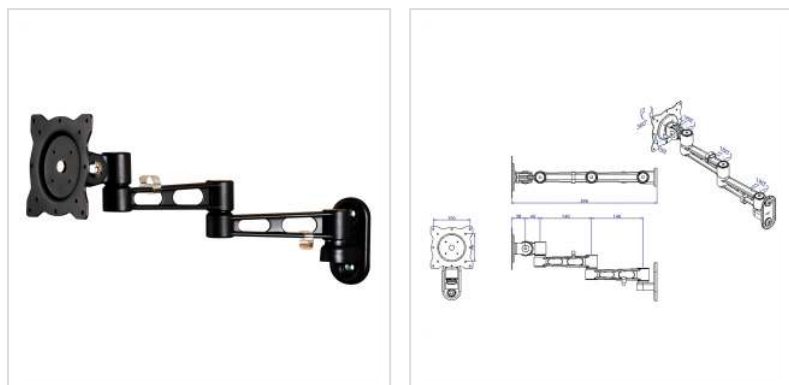

ROLINE Bras LCD pivotant, 5 pivots, montage mural, noir

Numéro d'article	17.03.1198
Constructeur	ROLINE
Référence constructeur	17.03.1198
EAN (pièce unique)	7611990142873

Support mural pour écran et TV, pivotable et inclinable!

- Le support LCD permet un positionnement optimal de votre écran grâce à un point de fixation vertical flexible.
- Pour la mise en place d'écrans à fixation VESA 75 (75x75mm) et VESA 100 (100x100mm)
- Montage mural
- Pivotable à 180° (90° à gauche et à droite)
- Fabrication métallique solide
- Clips pour la fixation des câbles
- Couleur: noir

Caractéristiques techniques:

Charge: 1-10 kg

Pivots: 5

Longueur du bras max.: 395 mm

Inclinable jusqu'à 80°

Caractéristiques techniques

Constructeur ROLINE

Groupe de produits Bras pour écrans LCD

Types de produits Bras pour écran, montage mural

Couleur	noir
Portance	10 kg
Nombre de points de pivot	5
Fixation	montage mural
Longueur maximale du bras	395 mm
Possibilité de réglage	Mécanique
VESA 75 x 75 mm	oui
VESA 100 x 100 mm	oui