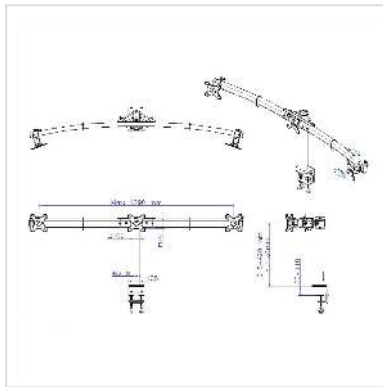

VALUE LCD-Triple-Arm Trägerstange, schwarz, Tischmontage

Artikelnummer	17.99.1136
Hersteller	VALUE
Hersteller-Art.-Nr.	17.99.1136
EAN (Einzelstück)	7611990198450

Der Triple-LCD-Monitorarm Trägerstange zur Tischklemmmontage kann flexibel auf den besten Blickwinkel für den Betrachter eingestellt werden.

- Zum Klemmen an der Tischkante bis zu einer Plattenstärke von 8cm
- Der Monitorarm ist an der Trägerstange höhenverstellbar
- Zur Befestigung von Bildschirmen mit VESA 75 (75x75mm) bzw. VESA 100 (100x100mm)
- Max. Befestigungsabstand: 700mm (Bildschirmmitte zu Bildschirmmitte)
- Tragkraft: bis 8kg /Tragarm (Rechts+Links+Mitte = 24kg Gesamtgewicht)

Technische Daten

Hersteller	VALUE
Produktgruppe	LCD-Monitorarme
Produkttyp	Monitorarm, Tischmontage
Farbe	schwarz
Tragkraft	24 kg
Anzahl Drehpunkte	2
Befestigung	Tischklemmmontage
Armlänge maximal	1290 mm
Verstellmöglichkeit	Einstellbarer Federspanner
Neigbar	ja

Höhenverstellbar	ja
Drehbar	ja
Anzahl Monitore	3
VESA 75 x 75 mm	ja
VESA 100 x 100 mm	ja
Materialgruppe	Metall
Technische Besonderheiten	Höhenverstellbar
Gewicht	8395.1 g
Verpackungshöhe	150 mm
Verpackungsbreite	330 mm
Verpackungstiefe	750 mm
Paketgewicht	10.171 kg