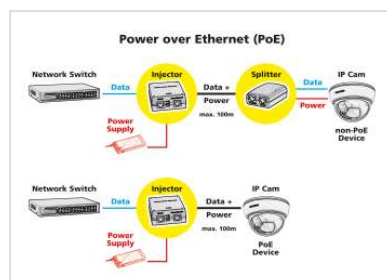

ROLINE Gigabit Ethernet PoE Injector, 4 Ports

Art.nr.	21.13.1198
Fabrikant	ROLINE
Art.nr. fabrikant	21.13.1198
EAN (een stuk)	7611990118878

Met deze ROLINE Gigabit Ethernet PoE Injector kunnen gelijktijdig vier PoE apparaten met stroom en Data worden aangesloten.

- Ingangen: 4x 10/100/1000 Ports voor Data
- Uitgangen: 4x 10/100/1000 Ports voor Data en stroom
- Ondersteuning van PoE-Standards IEEE 802.3af/at: tot 30 W.
- Voeding via Terminal-Block of externe DC-voeding (48V tot) 56V DC Port
- Gewicht: 190 g
- Afmetingen (L x B x H): 94 x 62 x 20 mm
- Metalen behuizing

Doosinhoud: PoE Injector, externe DC-voeding 48VDC-75W, Quick Installation Guide

Technische specificaties

Producent	ROLINE
Produkt groep	Netwerk-switches
Produkt type	PoE-Injector
Aantal Poorten	8
Gigabit Ethernet Poort RJ-45	4
Power over Ethernet (PoE)	PoE