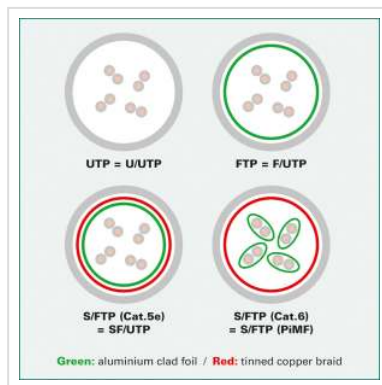

ROLINE F/UTP Data Centre Cable Cat.7, met RJ45 Plug, 500 MHz, LSOH, extra dun, wit, 2,0 m

Art.nr. 21.15.1712 **roline**
Designed for Professionals

Fabrikant ROLINE

Art.nr. fabrikant 21.15.1712

Onafgeschermd Twisted-Pair-Patchkabel met RJ-45 connectoren aan beide uiteinden

- Bijzonder dunne en flexibele kabel voor gebruik op plekken met weinig ruimte
- Buigzaam door de aangespoten bescherm tule
- Als Rangeerkabel in een Patchkast of als apparatuur aansluitkabel in een LAN geschikt
- Pin-Layout : 1:1 volgens EIA/TIA568, 8 Aders
- Opbouw: 8 Aders, soepel

Technische specificaties

Producent	ROLINE
Produkt groep	Twisted Pair Kabel
Produkt type	FTP patchkabel
Kleur	wit
Lengte	2 m
Afschermings type	FTP

Overdracht kwaliteit	Cat6A / Class EA
----------------------	------------------

Aantal aders	8
--------------	---

Kabel type	Soepel
------------	--------

Crossed	nee
---------	-----

Kabel LSOH	ja
------------	----

Connector type RJ45	Standaard
---------------------	-----------