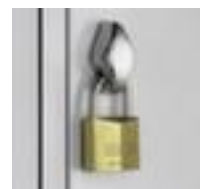

C+P

Abteilschrank

Classic

Höhe x Breite x Tiefe 1800 x 1590 x 500 mm, 4 x 2 Abteile, Abteil Breite 400 mm, Verschließbar mit Drehriegelverschluss, Unterbau Sockel, Korpus mit Einbrennlackierung in RAL7035 Lichtgrau, Front mit Einbrennlackierung in RAL7035 Lichtgrau

Artikelnummer: 407009

CLASSIC

C+P Garderoben- und Umkleideschrank Classic

doppelstöckige, halbe Abteile

Abteilschrank

- Höhe x Breite x Tiefe 1800 x 1590 x 500 mm
- 4 x 2 Abteile
- Abteil Breite 400 mm
- Je Abteil Kleiderstange, Haken
- glatte Flügeltür
- Verschließbar mit Drehriegelverschluss
- Unterbau Sockel
- Konstruktion aus Stahlblech, verschweißt
- Korpus mit Einbrennlackierung in RAL7035 Lichtgrau
- Front mit Einbrennlackierung in RAL7035 Lichtgrau

- 5 Jahre Garantie

Technische Details

Möbeltyp	Schrank	Farbe Front	lichtgrau // RAL7035
Schranktyp	Spind	Oberfläche Korpus	einbrennlackiert
Abteile	4 Stück	Oberfläche Front	einbrennlackiert
Doppelstöckig	ja	Schrank Ausstattung	Kleiderstange, Haken
Höhe	1800 mm	Hutboden	nein
Breite	1590 mm	Kleiderstange	ja
Tiefe	500 mm	Kleiderhaken	3 Stück
Abteibreite	400 mm	Sitzbanktyp	ohne
Unterbau	Sockel	Türtyp	Flügeltür
abschließbar	ja	Türkonstruktion	einwandig
Material	Stahlblech	Schließsystem	Drehriegelverschluss
Material Verarbeitung	verschweißt	Garantie	5 Jahre
Farbe Korpus	lichtgrau // RAL7035	Gewicht	91,84 kg