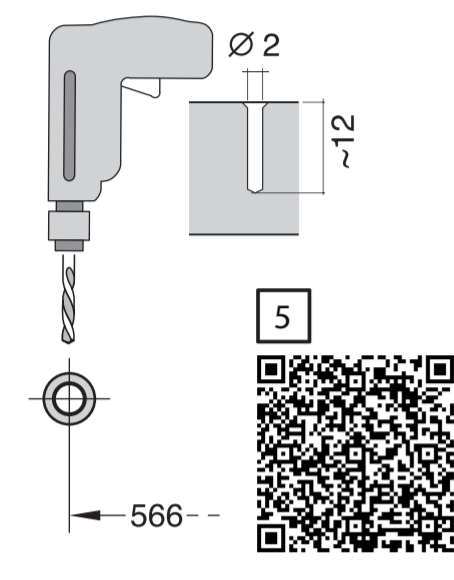

6xx Integr. Kusto-Leisten - 86,5 cm
9001 902 330 (0311)