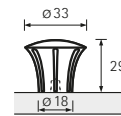

2 Zinn Optik
Pewter effect
Aspect étain
Tinkleurig

	□
1	9 112 654 100
2	9 112 653 100