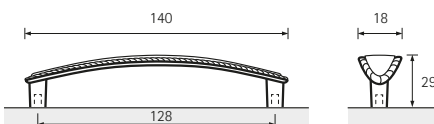

□
9 113 483 50

Salemi

Edelstahl Optik gebürstet
Brushed stainless steel look
Aspect inox brossé
Roestvrij staal finish geborsteld

□
9 113 368 75