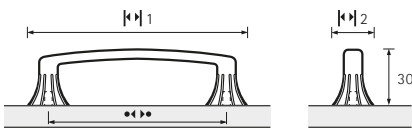

FOLK

Salacia

1 Silber Optik antik
Antique silver look
Aspect argent antique
Zilverkleurig antiek

2 Zinn Optik
Pewter effect
Aspect étain
Tinkleurig

	•••	•••	•••	□
1	128	151	23	9 112 594 50
2	128	151	23	9 112 591 50

Eburaco

1 Silber Optik antik
Antique silver look
Aspect argent antique
Zilverkleurig antiek

2 Zinn Optik
Pewter effect
Aspect étain
Tinkleurig

	□
1	9 112 654 100
2	9 112 653 100

Savelli

Edelstahl Optik gebürstet
Brushed stainless steel look
Aspect inox brossé
Roestvrij staal finish geborsteld

□
9 113 483 50

Salemi

Edelstahl Optik gebürstet
Brushed stainless steel look
Aspect inox brossé
Roestvrij staal finish geborsteld

□
9 113 368 75