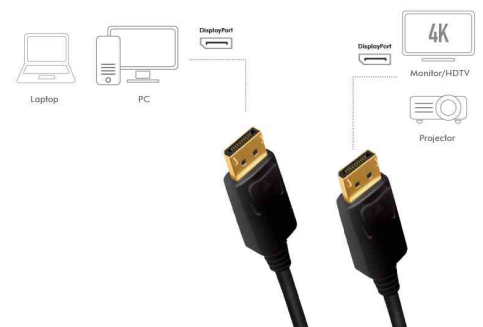

LogiLink®

DisplayPort Anschlusskabel

- 20 Pol DisplayPort Stecker - 20 Pol DisplayPort Stecker
- mit Verriegelung und vergoldeten Steckern
- DisplayPort Standard: 1.2
- AWG 32
- unterstützt 4K/2K mit 60 Hz
- unterstützte Auflösungen: 4.096 x 2.160 Pixel bei 60 Hz, 3D
- Adern Material: Kupfer
- Farbe Anschlüsse: schwarz
- im Polybeutel

Anwendungsbeispiele:

- Hochleistungskabel zur digitalen Video / Audio Übertragung
- zum Verbinden von externen Monitoren oder Projektoren mit einem entsprechenden Computer oder Notebook

Symbolbild: DisplayPort Anschlusskabel

Symbolbild: zeigt das Produkt in der Anwendung

Symbolbild: zeigt das Produkt in der Anwendung

Produkt	Typ	Anschluss	Länge	Farbe	Hersteller- Nummer	Bestell- Nummer
DisplayPort Anschlusskabel	DisplayPort	Stecker - Stecker	5,0 m	schwarz	CV0074	11116469
		Stecker - Stecker	7,5 m	schwarz	CV0076	11116470
		Stecker - Stecker	10,0 m	schwarz	CV0077	11116471