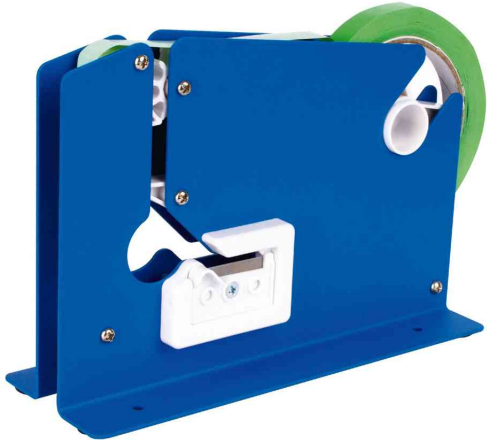

APLI

Beutelschließer

- stabile Ausführung aus PE & Metall
- kann auf dem Tisch montiert werden
- für Klebebänder mit 76 mm Kerndurchmesser
- Lieferung erfolgt ohne Klebefilm

Anwendungsbeispiele:

- zum schnellen & einfachen Verschließen von Beuteln

Symbolbild: Beutelschließer

Symbolbild: zeigt das Produkt in Anwendung

Produkt	Ausführung	Maße	Farbe	VE	Hersteller- Nummer	Bestell- Nummer
Beutelschließer	unbestückt	bis 12 mm Breite	blau		17522	66000434
Zubehör: Verpackungklebeband	PVC	12 mm x 66 m	rot		16998	66000433