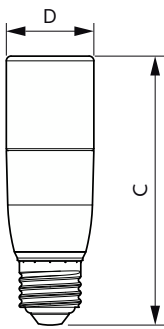

CorePro Kunststoff-LED-Speziallampen

CorePro LED Stick ND 9.5-75W T38 E27 840

Die LED-Speziallampen können für bestimmte Anwendungen einfach installiert werden.

Produkt Daten

Allgemeine Informationen		Betrieb und Elektrik	
Sockel	E27 [E27]	Netzfrequenz	50 to 60 Hz
Nennlebensdauer	15.000 Stunde(n)	Eingangsfrequenz	50 bis 60 Hz
Schaltzyklus	50.000	Energieverbrauch	9,5 W
Beleuchtungstechnologie	LED	Lampenstrom (Nom)	84 mA
Referenz für Lichtstrommessung	Sphere	Äquivalente Leistung	75 W
CE-Zeichen	Ja	Startzeit (Nom)	0,5 s
EU RoHS-konform	Ja	Aufwärmzeit bis 60 % Licht	0,5 s
Lichttechnische Daten		Leistungsfaktor (Bruchteil)	0,51
Farbcode	840 [CCT of 4000K]	Spannung (Nom)	220-240 V
Ausstrahlungswinkel (Nom)	240 Grad	Temperatur	
Lichtstrom	1.050 lm	Gehäusetemperatur (Nom)	85 °C
Lichtfarbe	Kaltweiß (CW)	Lichtregelung und Dimmen	
Ähnlichste Farbtemperatur (Nom)	4000 K	Dimmbar	Nein
Nennlichtausbeute (nom.)	110,00 lm/W	Mechanik und Gehäuse	
Farbkonsistenz	<6	Kolbenausführung	Matt
Farbwiedergabeindex (CRI)	80	Kolbenform	Röhre
Restlichtstrom am Ende der Nennlebensdauer (Nom.)	70 %		

CorePro Kunststoff-LED-Speziallampen

Genehmigung und Anwendung	
Energieeffizienzklasse	E
Energieverbrauch kWh/1.000 Std.	10 kWh
EPREL Registrierungsnummer	415170
EyeComfort	Ja
Produktdaten	
Gesamt-Produktcode	871869681453600
Bestell-Produktname	CorePro LED Stick ND 9.5-75W T38 E27 840

Abmessungsskizzen

Product	D	C
CorePro LED Stick ND 9.5-75W T38 E27 840	37,2 mm	114,3 mm

Photometrische Daten

Spectral Power Distribution Colour - CorePro LED Stick ND 9.5-75W T38 E27 840

General uniform lighting - CorePro LED Stick ND 9.5-75W T38 E27 840

CorePro Kunststoff-LED-Speziellampen

Photometrische Daten

Light Distribution Diagram - CorePro LED Stick ND 9.5-75W T38 E27 840

Lebensdauer

Life Expectancy Diagram - CorePro LED Stick ND 9.5-75W T38 E27 840