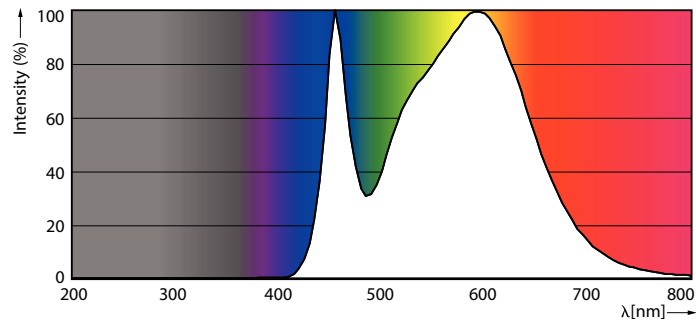

CorePro Kunststoff-LED-Speziallampen

CorePro LED Stick ND 9.5-75W T38 E27 840

Die LED-Speziallampen können für bestimmte Anwendungen einfach installiert werden.

Produkt Daten

Allgemeine Informationen		Betrieb und Elektrik	
Sockel	E27 [E27]	Netzfrequenz	50 to 60 Hz
Nennlebensdauer	15.000 Stunde(n)	Eingangsfrequenz	50 bis 60 Hz
Schaltzyklus	50.000	Energieverbrauch	9,5 W
Beleuchtungstechnologie	LED	Lampenstrom (Nom)	84 mA
Referenz für Lichtstrommessung	Sphere	Äquivalente Leistung	75 W
CE-Zeichen	Ja	Startzeit (Nom)	0,5 s
EU RoHS-konform	Ja	Aufwärmzeit bis 60 % Licht	0,5 s
Lichttechnische Daten		Leistungsfaktor (Bruchteil)	0,51
Farbcode	840 [CCT of 4000K]	Spannung (Nom)	220-240 V
Ausstrahlungswinkel (Nom)	240 Grad	Temperatur	
Lichtstrom	1.050 lm	Gehäusetemperatur (Nom)	85 °C
Lichtfarbe	Kaltweiß (CW)	Lichtregelung und Dimmen	
Ähnlichste Farbtemperatur (Nom)	4000 K	Dimmbar	Nein
Nennlichtausbeute (nom.)	110,00 lm/W	Mechanik und Gehäuse	
Farbkonsistenz	<6	Kolbenausführung	Matt
Farbwiedergabeindex (CRI)	80	Kolbenform	Röhre
Restlichtstrom am Ende der Nennlebensdauer (Nom.)	70 %		

CorePro Kunststoff-LED-Speziallampen

Genehmigung und Anwendung	
Energieeffizienzklasse	E
Energieverbrauch kWh/1.000 Std.	10 kWh
EPREL Registrierungsnummer	415170
EyeComfort	Ja
Produktdaten	
Gesamt-Produktcode	871869681453600
Bestell-Produktname	CorePro LED Stick ND 9.5-75W T38 E27 840

Abmessungsskizzen

Product	D	C
CorePro LED Stick ND 9.5-75W T38 E27 840	37,2 mm	114,3 mm

Photometrische Daten

Spectral Power Distribution Colour - CorePro LED Stick ND 9.5-75W T38 E27 840

General uniform lighting - CorePro LED Stick ND 9.5-75W T38 E27 840