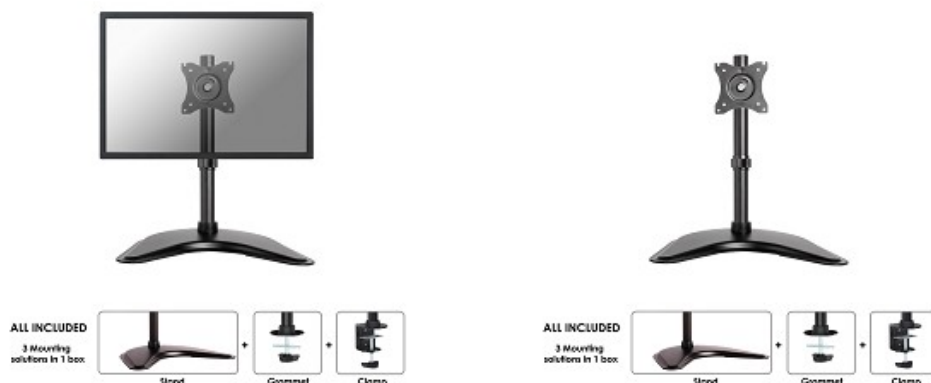

NM-D335BLACK

SUPPORT DE BUREAU NEWSTAR ÉCRANS

Le support de bureau NewStar, modèle NM-D335BLACK, est un montage inclinable, pivotant et rotatif, pour écrans plats jusqu'à 30" (76 cm).

Le support de bureau NewStar, modèle NM-D335BLACK, est un montage inclinable, pivotant et rotatif, pour écrans plats jusqu'à 30" (76 cm). Ce support est un excellent choix pour économiser de l'espace sur les bureaux en l'installant à l'aide d'une pince de bureau, pied ou ceillet à monter.

La technologie de NewStar, inclinaison de 90°, rotation de 360° et pivot de 180°, permet au montage de changer l'angle de vue pour profiter pleinement des capacités de l'écran. Le montage est facile, réglable en hauteur jusqu'à 46 centimètres. Profondeur réglable 8 centimètres. Une gestion des câbles unique cache et achemine les câbles pour garder le lieu de travail bien rangé.

NewStar NM-D335BLACK a un point de pivot et est adapté pour les écrans jusqu'à 30" (76 cm). La capacité de poids de ce produit est de 10 kg. Ce support de bureau est adapté pour les écrans qui répondent au VESA 75x75 ou 100x100 mm. Différents modèles de trous peuvent être couverts à l'aide des plaques d'adaptation NewStar VESA.

Des maux de cou et de dos peuvent être évités en utilisant un montage ergonomique. Idéal pour une utilisation dans les bureaux et sur les comptoirs ou dans une zone de réception .

CARACTÉRISTIQUES

Poids maximal	10
Couleur	Noir
Garantie	5 année
Dimension	10 - 30"
VESA minimum	75x75 mm
VESA maximum	100x100 mm
Profondeur	8 cm
Rotation	360°
Pivot	180°
Inclinaison	90°
Écrans	1
Hauteur	0 - 46 cm
Bureau de montage	Bureauklem, doorvoer & voet
EAN code	8717371445379