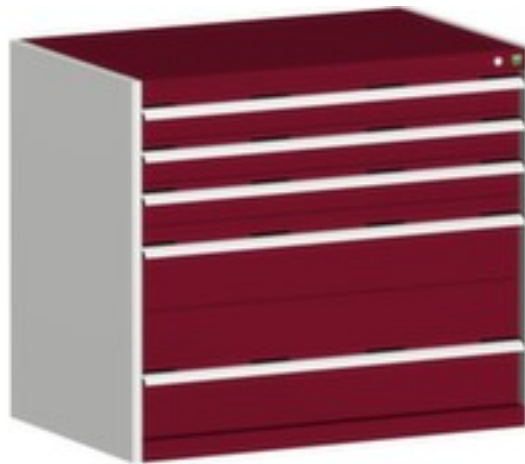

## **bott** **ladekast** **cubio**

hoogte x breedte x diepte 900 x 1050 x 750 mm, 5 lade(n), met lade voor normale belastingen, afsluitbaar met 5-punts sluitsysteem, romp met slag- en krasvaste poedercoating in RAL7035 lichtgrijs, front met slag- en krasvaste poedercoating in RAL3004 purperrood

## **bott Ladekast cubio**

### **Stationair**

ladekast

- hoogte x breedte x diepte 900 x 1050 x 750 mm
- 5 lade(n)
- laden hoogte 3x100 mm/1x200 mm/1x300 mm
- constructie van plaatstaal
- met greeplijst
- draagvermogen per lade 75 kg
- met lade voor normale belastingen
- laden kogelgelagerd, uittrekbaar legbord 100 %
- met uittrekblokkade
- afsluitbaar met 5-punts sluitsysteem
- romp met slag- en krasvaste poedercoating in RAL7035 lichtgrijs
- front met slag- en krasvaste poedercoating in RAL3004 purperrood

## Technische details

meubeltype	kast	uittrekbare lade	100 %
type kast	ladekast	kleur romp	lichtgrijs // RAL7035
materiaal	plaatstaal	kleur voorkant	purperrood // RAL3004
hoogte	900 mm	oppervlak romp	m. poedercoating
breedte	1050 mm	oppervlak front	m. poedercoating
diepte	750 mm	uittrekblokkering	uittrekblokkade
laden aantal	5 stuks	soort uittrekking	lade voor normale belastingen
laden aantal x hoogte	3x100 mm/1x200 mm/1x300 mm	afsluitbaar	ja
fronthoogte 100 mm	3 stuks	sluitsysteem	5-punts sluitsysteem
fronthoogte 200 mm	1 stuks	scheidingswand	nee
fronthoogte 300 mm	1 stuks	greep	greeplijst
draagvermogen lade	75 kg	verrijdbaar	nee
kast uitrusting	lades	gewicht	121,9 kg
uittrekrail lade	kogelgelagerd		