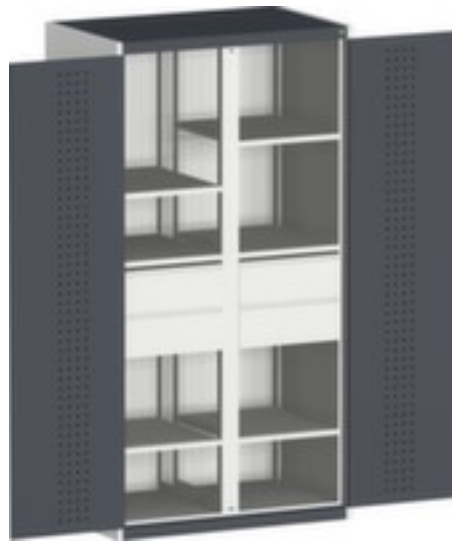

bott **kast met geperforeerde** **platen** **cubio**

hoogte x breedte x diepte 2000 x 1050 x 650 mm, 2 niveaus met Stalen bodem, 4 lade(n), met scheidingswand, afsluitbaar met 5-punts sluitsysteem, romp met slag- en krasvaste poedercoating in RAL7035 lichtgrijs, front met slag- en krasvaste poedercoating in RAL7016 antracietgrijs

Artikelnummer: 125904

bott Systemkast cubio

kast met geperforeerde platen

- hoogte x breedte x diepte 2000 x 1050 x 650 mm
- constructie van plaatstaal
- dubbele openslaande deur met perforaties
- deuren binnen met perforatie
- deuren met verdekte sluitstang
- deuropeningshoek 180 °
- 2 niveaus met Stalen bodem
- draagvermogen per niveau 160 kg
- 4 lade(n)
- laden hoogte 4x125 mm
- met scheidingswand
- links 2 legborden en 2 laden
- rechts 2 legborden en 2 laden
- met draaigreep
- afsluitbaar met 5-punts sluitsysteem
- romp met slag- en krasvaste poedercoating in RAL7035 lichtgrijs

- front met slag- en krasvaste poedercoating in RAL7016 antracietgrijs
- niveaus met corrosiebeschermende zinklaag

Technische details

meubeltype	kast	kleur voorkant	antracietgrijs // RAL7016
type kast	systeemkast	oppervlak romp	m. poedercoating
type deur	dubbele openslaande deur met perforaties	oppervlak front	m. poedercoating
hoogte	2000 mm	sluitsysteem	5-punts sluitsysteem
breedte	1050 mm	oppervlak legbord	verzinkt
diepte	650 mm	afsluitbaar	ja
kast uitrusting	legborden, lades	scheidingswand	ja
legbord-/niveautype	Stalen bodem	materiaal	plaatstaal
legborden / schappen aantal	2 stuks	uittrekbaar	100 %
draagvermogen legbord	160 kg	openingshoek deur	180 °
laden aantal	4 stuks	greep	draaigreep
laden aantal x hoogte	4x125 mm	verrijdbaar	nee
kleur romp	lichtgrijs // RAL7035	gewicht	227,6 kg