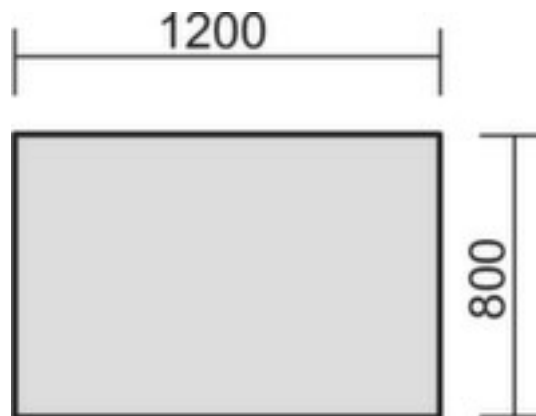

### In hoogte verstelbaar bureau Pro

hoogte x breedte x diepte 680 - 820 x 1200 x 800 mm, blad van fijnspaanplaat met onderhoudsvriendelijke melamineharscoating in decor grafiet, 4-voetonderstel met slag- en krasvaste poedercoating in zilverkleurig, rond

## Gera Bureau Pro

In hoogte verstelbaar bureau

- hoogte x breedte x diepte 680 - 820 x 1200 x 800 mm
- blad van fijnspaanplaat met onderhoudsvriendelijke melamineharscoating in decor grafiet
- bladdikte 25 mm
- 4-voetonderstel met slag- en krasvaste poedercoating in zilverkleurig
- rand met stootvaste ABS-lijmrand
- rond
- frame met stelschroeven
- door kabelkanaal horizontaal elektrificeerbaar
- 2 jaar garantie

## Technische details

meubeltype	tafel	dikte plaat	25 mm
type tafel	bureau	vorm onderstel	4-voetonderstel
tafelelement	grondelement	oppervlak onderstel	m. poedercoating
hoogte	680-820 mm	kleur onderstel	zilverkleurig
breedte	1200 mm	buisvorm	rond
diepte	800 mm	onderbouw	stelschroeven