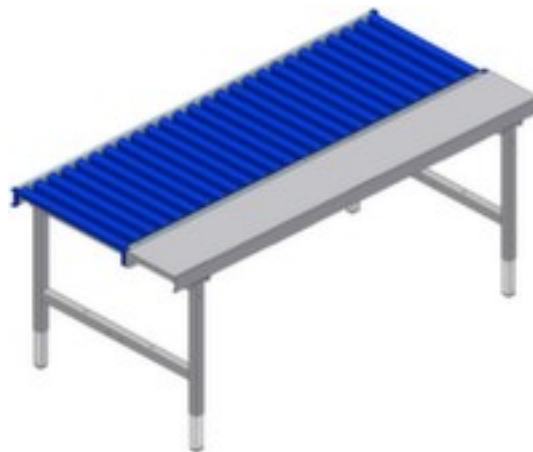

## Rocholz rollenbaantafel 2000

hoogte x breedte x diepte 690 - 960 x 1955 x 920 mm, blad van staal met corrosiebeschermende zinklaag, 4-voetonderstel van staal met slag- en krasvaste poedercoating in RAL7016 antracietgrijs

## Rocholz Paktafel 2000

rollenbaantafel

- grondelement
- hoogte x breedte x diepte 690 - 960 x 1955 x 920 mm
- draagvermogen 150 kg
- blad van staal met corrosiebeschermende zinklaag
- blad breedte x diepte 1955 x 300 mm
- 4-voetonderstel van staal met slag- en krasvaste poedercoating in RAL7016 antracietgrijs
- vierkante buis
- uitgerust met werkblad, rollenbaan

## Technische details

meubeltype	tafel	oppervlak plaat	verzinkt
type tafel	paktafel	breedte plaat	1955 mm
tafelelement	grondelement	diepte plaat	300 mm
hoogte	690-960 mm	vorm onderstel	4-voetonderstel
breedte	1955 mm	materiaal onderstel	staal
diepte	920 mm	oppervlak onderstel	m. poedercoating

draagvermogen	150 kg	kleur onderstel	antracietgrijs // RAL7016
in hoogte verstelbaar	ja	buisvorm	vierkante buis
paktafel uitrusting	werkblad, rollenbaan	gewicht	70 kg
materiaal plaat	staal		