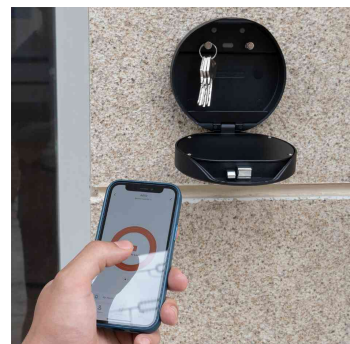

Visuel de référence : présente le produit en utilisation

Produit	Modèle	Dimensions	Matière	Couleur	Numéro de fabricant	Code
Boîte à clés SMILE KS0215E avec anse de cadenas	0,17 litre	(L)120 x (P)54 x (H)120 mm	zinc	noir	KS0215ES	71300655