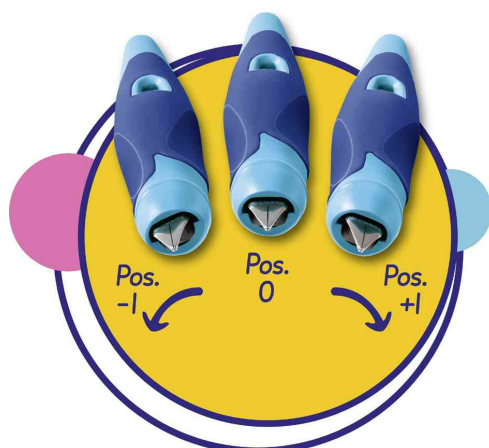

Stylo plume EASYbirdy Timber

Stylo plume pour écoliers de forme ergonomique avec tige haut de gamme en érable

- design ergonomique
- zone de préhension antidérapante pour gauchers et droitiers
- angle de plume réglable individuellement - pour une écriture douce et un visuel propre
- plume en iridium pour une écriture agréable et un aspect soigné - ne tache pas, ne raye pas
- plume sertie pour éviter de se tacher les doigts
- incl. 1 cartouche bleu roi, effaçable
- rechargeable avec deux cartouches standard ou une cartouche grand volume

Adapté pour :

- débutants, écoliers

Stylo plume EASYbirdy Timber, bleu

Stylo plume EASYbirdy Timber, rose

Stylo plume EASYbirdy Timber, vert

Visuel de référence : réglage de l'angle de la plume

Visuel de référence : montre le produit en utilisation

Produit	Modèle	Largeur de tracé	Couleur du tracé	Couleur du corps	Conditionné	Numéro de fabricant	Code
Stylo plume EASYbirdy Timber	pour droitiers	taille de plume: A		érable / bleu		5014/25-41	55500872
		taille de plume: A		érable / rose		5014/26-41	55500873
	pour droitiers pour gauchers	taille de plume: A		érable / vert		5014/27-41	55500874
		taille de plume: A		érable / bleu		5013/25-41	55500870
		taille de plume: A		érable / rose		5013/26-41	55500871