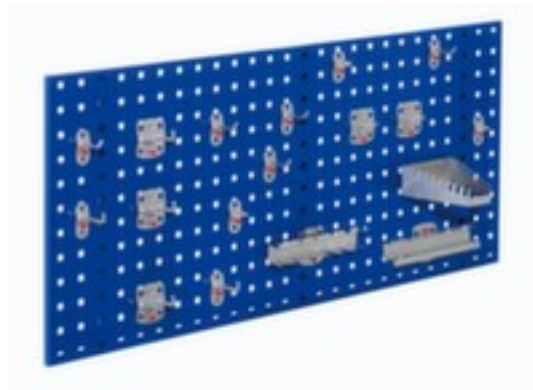

## Kappes Lochplatte RasterPlan®

Platte Höhe x Breite 450 x 1000 mm

Artikelnummer: 591199

® RasterPlan

KAPPES

## Kappes Lochplatte RasterPlan®

Lochplatte

- Platte Höhe x Breite 450 x 1000 mm
- Lochabstand 38 mm
- hohe Stabilität durch seitliche Umkantung und Verstärkungsprofilen an der Rückseite

Werkzeugbereitstellung	Platte	Material	Stahl
Plattentyp	Lochplatte	Lochabstand	38 mm
Höhe Platte	450 mm	Stabilität / Aussteifung / Verst	hohe Stabilität durch seitliche Umkantung und Verstärkungsprofilen an der Rückseite
Breite Platte	1000 mm	Gewicht	5,5 kg

150278		Werkzeughalter, für Lochplatte, Länge 150 mm, Hakenende gerade, mit strapazierfähiger Kunststoffbeschichtung in alufarben
150279		Doppel-Werkzeughalter, für Lochplatte, Länge 50 mm, Hakenende gerade, mit strapazierfähiger Kunststoffbeschichtung in alufarben
150280		Doppel-Werkzeughalter, für Lochplatte, Länge 100 mm, Hakenende gerade, mit strapazierfähiger Kunststoffbeschichtung in alufarben
150281		Doppel-Werkzeughalter, für Lochplatte, Länge 150 mm, Hakenende gerade, mit strapazierfähiger Kunststoffbeschichtung in alufarben
150282		Schräghaken, für Lochplatte, Länge 40 mm, mit strapazierfähiger Kunststoffbeschichtung in alufarben
150283		Zangenhalter, für Lochplatte, Länge 35 mm, mit strapazierfähiger Kunststoffbeschichtung in alufarben
150285		Zangenhalter, für Lochplatte, Länge 55 mm, mit strapazierfähiger Kunststoffbeschichtung in alufarben
150286		Zangenhalter, für Lochplatte, Länge 75 mm, mit strapazierfähiger Kunststoffbeschichtung in alufarben