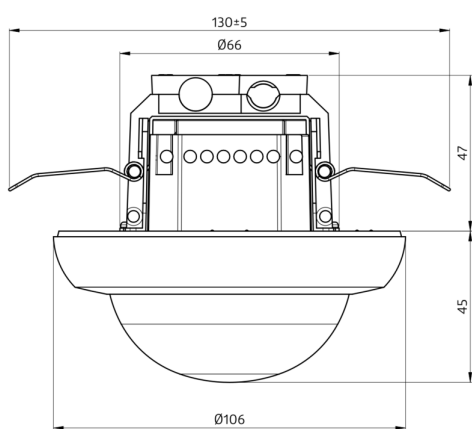

Omschrijving	Kleur	Code	EAN-Code
Corridor lens PD4N type A	wit, overeenkomstig RAL9010	93073	4007529930739
lens PD4N, Afdekring	antraciet mat, overeenkomstig RAL7016	93731	4007529937318
lens PD4N, Afdekring	zwart mat, overeenkomstig RAL9005	93733	4007529937332
lens PD4N, Afdekring	verkeerswit mat, overeenkomstig RAL9016	93732	4007529937325

Afmetingen 93463