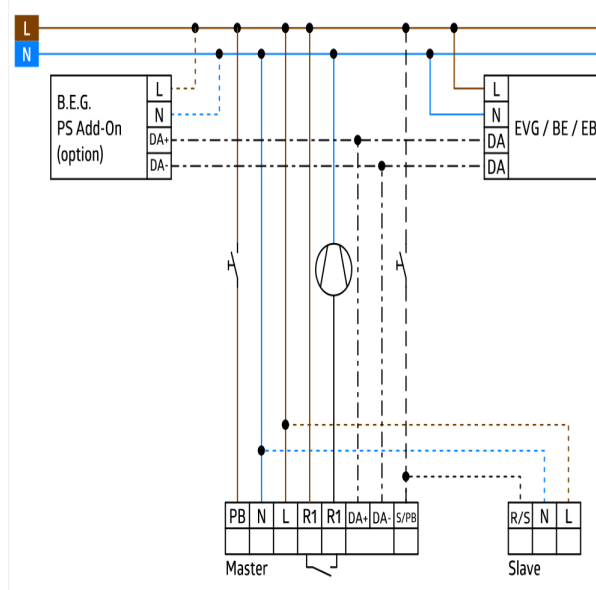

Schakelschema