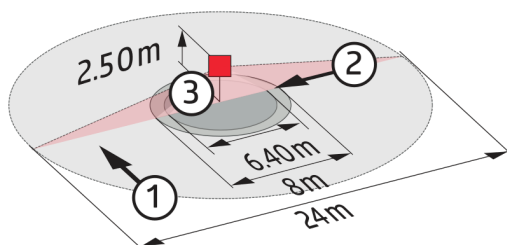

Detectie bereik

1. 1: Dwars langs de melder lopen
2. 2: Frontaal naar de melder lopen
3. 3: Zittende activiteit