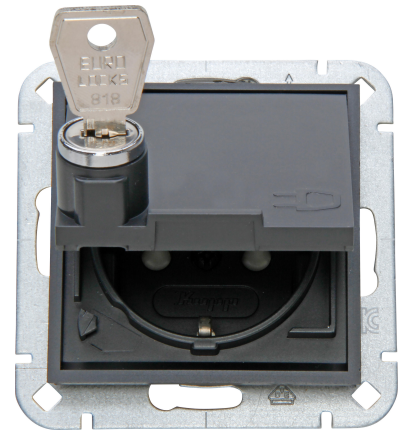

Artikel nummer	artikelnaam
951515000	HK07 - wandcontactdoos 1V RA SH klapdeksel afsluitbaar antraciet

HK07 - wandcontactdoos 1-voudig geaard met deksel met slot en shutter
antraciet

Technische gegevens	951515000
Aansluitwijze	Steekklem
Aantal eenheden	1
Met signaallamp	nee
Met verhoogde aanraakbeveiliging	ja
Frequentie	50 50 Hz
Beschermingscontact	ja
Tekstveld/beschrijvingsvlak	nee
Uitwerpmechanisme	nee
Materiaal	Kunststof
Bevestigingswijze	Klauw-/schroefbevestiging
Slagvastheid	niet beschikbaar
Transparant	nee
Met glaszekering	nee
Met doorlusvoorziening	ja
Met functieverlichting	nee
Met oriëntatieverlichting	nee
Met ingebouwde USB voeding	geen
Aantal modules (bij modulair systeem)	1
Aantal actieve contacten (rond)	2
Aantal actieve contacten (vlak)	0
Rond aardingscontact	ja
Min. diepte van de inbouwdoos	32,00 mm
Compatible met Apple HomeKit	nee
Compatible met Google Assistant	nee
Compatible met Amazon Alexa	nee
Metallic	nee
Nom. stroom	16,00 A
Nom. spanning	250 V
Montagewijze	Schalter und Steckdosen/Unterputz
Kleur	antraciet
Uitvoering	Beschermend contact (type F)
Halogeenvrij	ja
Afsluitbaar	ja
Met klapdeksel	ja
Oppervlaktebescherming	gelakt

Technische gegevens		951515000
Aantal fasen	1	
Met aan/uitschakelaar	nee	
Voor zware omstandigheden (conform VDE)	nee	
Stekkerstand gedraaid	nee	
Overspanningsbeveiliging	nee	
Foutstroombeveiliging	nee	
Geïsoleerde montage	nee	
RAL-nummer (vergelijkbaar)	7024	
Schakelmateriaalbreedte	55,000 mm	
Schakelmateriaalhoogte	55,000 mm	
Schakelmateriaaldiepte	41,100 mm	
Aantal contactdozen schakelbaar	0	
Met IFTTT ondersteuning	nee	
Speciale voeding	zonder speciale stroomvoorziening	
Kwaliteitsklasse	Thermoplast	
Uitvoering oppervlakte	mat	
Opdruk/indicatie	zonder	
Geschikt voor beschermingsgraad (IP)	IP20	
Antibacteriële behandeling	nee	
Met inbouw Bluetooth-luidspreker	nee	
Aantal USB-A poorten	0	
Aantal USB-C poorten	0	
Met WLAN repeater	nee	