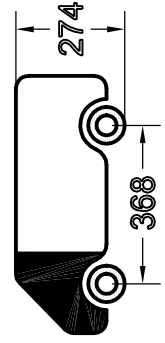

OPEL MOVANO 2010
 nissan nv 400
 RENAULT MASTER MASTER 2010

320x160cm. L2 H2

| | | | |
|--------------|------------|------------|---------|
| 8X | 8X | 8X | 8X |
| S | 280 2X | 24X | 24X |
| M8 30X20 | M8 3xD | 8X | 8X |
| 2X | 8X | M8 x25 | 8X |

www.king-ping.com
 info@king-ping.com

MONTAGEFOLIE KING-ALU IMPERIAL

ALU 320 RMMH320160S - OMMH320160S 08/2013

- Bij onduidelijkheden raadpleeg uw leverancier!
- Pour plus de renseignements consultez votre fournisseur!
- Bei eventuellen Unklarheiten, bitten wir Sie mit Ihren Lieferanten Kontakt aufzunehmen!
- Might this not be clear, please contact your supplier!