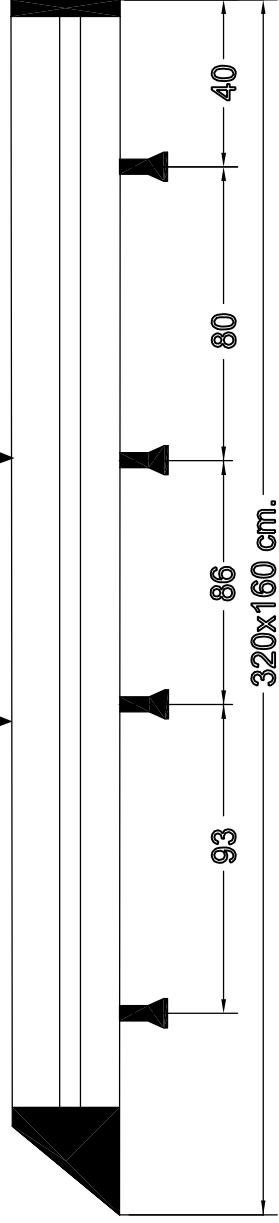

OPEL MOVANO 2010
 nissan nv 400
 RENAULT MASTER MASTER 2010

320x160cm. L2 H2

| | | | |
|--------------|------------|------------|---------|
| 8X | 8X | 8X | 8X |
| S | 280 2X | 24X | 24X |
| M8 30X20 | M8 3xD | 8X | 8X |
| 2X | 8X | M8 x25 | 8X |

www.king-ping.com
 info@king-ping.com

MONTAGEFOLIE KING-ALU IMPERIAL

ALU 320 RMMH320160S - OMMH320160S 08/2013

- Bij onduidelijkheden raadpleeg uw leverancier!
- Pour plus de renseignements consultez votre fournisseur!
- Bei eventuellen Unklarheiten, bitten wir Sie mit Ihren Lieferanten Kontakt aufzunehmen!
- Might this not be clear, please contact your supplier!