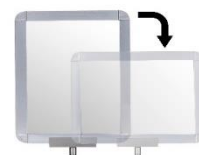

Sign

Storage

Chain

VISO

Date : 27/01/2020

FICHE TECHNIQUE

➤ RS410NJRE – POTEAU A SANGLE AVEC ENROULEUR 4 M et 10 cm

Peut recevoir
jusqu'à 6 sangles

- **Fabriqué en acier**
- **Coloris** : Poteau jaune et noire, sangle rouge
- **Caractéristiques :**
- Poteau à sangle rétractable
- Sangle avec frein
- Sangle existe en différents coloris : rouge, noir, noir/jaune, rouge/blanc,...
- La tête peut recevoir jusqu'à 6 sangles de différentes directions
- Possibilité de personnaliser la sangle
- Récepteur mural en option
- Panneau d'information en option

- **Made of steel**
- **Color** : yellow and black post, red strap

Specifications :

- Retractable belt stanchion
- Belt exist in different colors: red, black, black/yellow, red/white,...
- Belt with brake
- The head can receive up to 6 belts from different directions
- Possibility to customize the belt
- Wall receiver in option
- Sign holder in option

- **Hecho de:** acero
- **Color:** poste amarillo y negro; correa roja

Características :

- El poste de la correa retráctil
- Correa con freno
- La correa existe en diferentes colores: rojo, negro, negro/amarillo, rojo/blanco,
- La cabeza puede recibir hasta 6 correas de diferentes direcciones
- Posibilidad de personalizar la correa
- Receptor de pared opcional
- Panel de información opcional