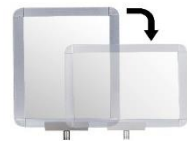

- **Fabriqué en acier**
- **Coloris** : Poteau jaune et noire, sangle rouge
- **Caractéristiques :**
- Poteau à sangle rétractable
- Sangle avec frein
- Sangle existe en différents coloris : rouge, noir, noir/jaune, rouge/blanc,...
- La tête peut recevoir jusqu'à 6 sangles de différentes directions
- Possibilité de personnaliser la sangle
- Récepteur mural en option
- Panneau d'information en option

- **Made of steel**
- **Color** : yellow and black post, red strap

Specifications :

- Retractable belt stanchion
- Belt exist in different colors: red, black, black/yellow, red/white,...
- Belt with brake
- The head can receive up to 6 belts from different directions
- Possibility to customize the belt
- Wall receiver in option
- Sign holder in option