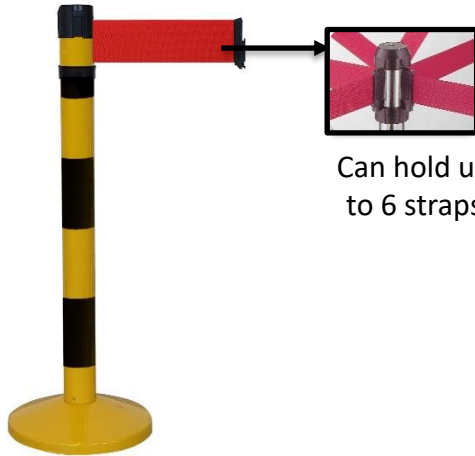

- **Fabriqué en acier**
- **Coloris** : Poteau jaune et noire, sangle rouge
- **Caractéristiques :**
- Poteau à sangle rétractable
- Sangle avec frein
- Sangle existe en différents coloris : rouge, noir, noir/jaune, rouge/blanc,...
- La tête peut recevoir jusqu'à 6 sangles de différentes directions
- Possibilité de personnaliser la sangle
- Récepteur mural en option
- Panneau d'information en option

Sign

Storage

Chain

TECHNICAL SHEET

RS410NJRE – STRAP POST WITH REEL 4M and 10cm

Can hold up to 6 straps

Range : WELCOME
Code HSS : 7326909890
EAN : 3321360037602

REF	Stanchion height (mm)	Stanchion diameter (mm)	Base diameter (mm)	Stanchion thickness alu (mm)
RS410NJRE	1038	80	360	2.5
	Cover lid thickness steel (mm)	Belt length (m)	Belt width (mm)	Weight (kg)
	1	4.3	100	12

- **Made of steel**
- **Color** : yellow and black post, red strap

Specifications :

- Retractable belt stanchion
- Belt exist in different colors: red, black, black/yellow, red/white,...
- Belt with brake
- The head can receive up to 6 belts from different directions
- Possibility to customize the belt
- Wall receiver in option
- Sign holder in option

- **Hecho de:** acero
- **Color:** poste amarillo y negro; correa roja

Características :

- El poste de la correa retráctil
- Correa con freno
- La correa existe en diferentes colores: rojo, negro, negro/amarillo, rojo/blanco,
- La cabeza puede recibir hasta 6 correas de diferentes direcciones
- Posibilidad de personalizar la correa
- Receptor de pared opcional
- Panel de información opcional