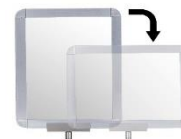

- **Hecho de:** acero
- **Color:** poste amarillo y negro; correa roja

Características :

- El poste de la correa retráctil
- Correa con freno
- La correa existe en diferentes colores: rojo, negro, negro/amarillo, rojo/blanco,
- La cabeza puede recibir hasta 6 correas de diferentes direcciones
- Posibilidad de personalizar la correa
- Receptor de pared opcional
- Panel de información opcional