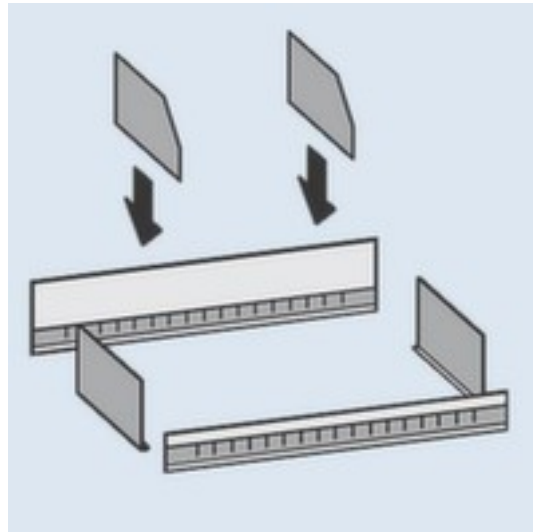

hofe Muldeneinsatz

Höhe x Breite x Tiefe 110 - 200 x 1000 x 500 mm, Aus Stahl mit korrosionsschützender Zinkbeschichtung

Artikelnummer: 735073

Bauteil - Schüttgutmulde

Muldeneinsatz

- Höhe x Breite x Tiefe 110 - 200 x 1000 x 500 mm
- Aus Stahl mit korrosionsschützender Zinkbeschichtung
- 5 Jahre Garantie

Technische Details

Möbeltyp	Regal	Material	Stahl
Regaltyp	Zubehör	Oberfläche	verzinkt
Regalzubehör	Muldeneinsatz	Farbe Ausführung	verzinkt
Höhe	110-200 mm	Garantie	5 Jahre
Breite	1000 mm	Gewicht	4,38 kg
Tiefe	500 mm		