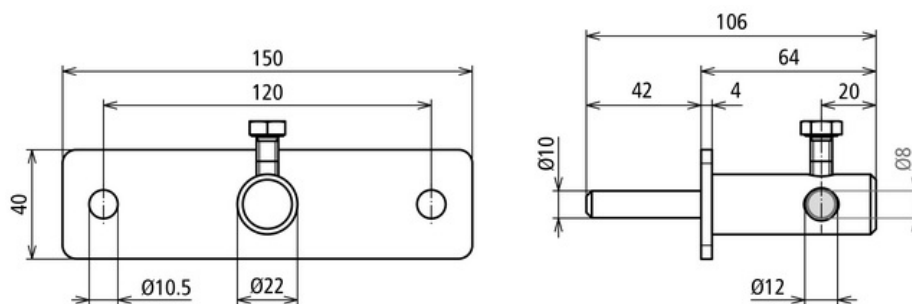

**ASK 8 150 40 2XB10.5 V2A (241 009)**

Abbildung unverbindlich

Typ	ASK 8 150 40 2XB10.5 V2A
Art.-Nr.	241 009
Werkstoff	NIRO
Abmessung (l x b x t)	150 x 40 x 6 mm
Aufnahme Rd	8 mm
Bohrung Ø	10,5 mm
Schraube	⚙ M8 x 20 mm
Werkstoff Schraube	NIRO
Gewicht	376 g
Zolltarifnummer (Komb. Nomenklatur EU)	85389099
GTIN (EAN)	4013364072985
VPE	20 Stk.