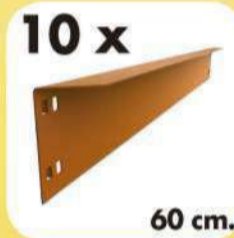

200 x 100 x 60 cm.

78.7" x 39.3" x 23.6"

BRICOFORTE 1006-5

Metal

5 Años Garantía
Years Guarantee
Jahre Garantie
Ans Garantie
Anos de Garantia
SIMONRACK

300 kg
(660 lb)

1500 kg
(3307 lb)
Total

300 kg
(660 lb)

300 kg
(660 lb)

300 kg
(660 lb)

300 kg
(660 lb)

200 cm. (78.7")

60 cm.
(23.6")

100 cm.
(39.3")

VIDEO INSTRUCCIONES

*MEDIDAS EN USO USED MEASUREMENTS
MASSNAHMEN IM EINSATZ MESURES EN EMPLOI MEDIDAS EN USO:
1985 x 1010 x 610 mm (78.1" x 39.72 x 24")