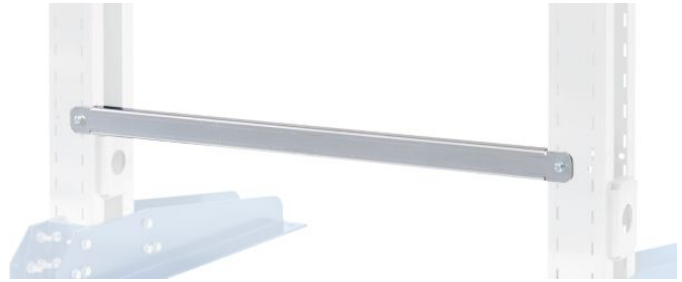

Artikelnummer: 123942

Kurzbeschreibung: Längsverband KRM, für Achsmass 1500 mm, für Kragarmregal KRM

Langbeschreibung: Der praktische Längsverband KRM gehört zum Zubehör der Kragarmregale KRM und erweist sich als wichtig und notwendig für die solide Verbindung von Kragarmständern. Für die sichere und zuverlässige Verbindung von Kragarmständern sind jeweils zwei Längsverbände erforderlich.

Das Zubehör zum Kragarmregal KRM ist aus hochwertigem Stahl hergestellt und für lange Haltbarkeit verzinkt. Das Achsmass beträgt wahlweise 600, 800, 1000, 1250 oder 1500 mm. Der Längsverband KRM erhöht die Stabilität und gehört zu den erforderlichen Zubehörteilen für den Aufbau von Kragarmregalen und die Verbindung von Kragarmständern. Weitere Details: Zubehör zu Kragarmregal KRM Zur Verbindung von Kragarmständern sind jeweils 2 Längsverbände erforderlich Aus Stahl, verzinkt Achsmass: wahlweise 600 mm, 800 mm, 1000 mm, 1250 mm oder 1500 mm