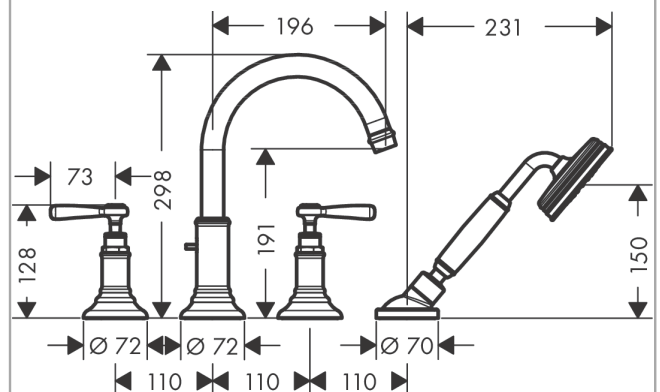

AXOR Montreux

4-Loch Fliesenrandarmatur mit Hebelgriffen

Oberfläche: **Brushed Black Chrome** Artikelnummer: **16554340**

Merkmale

- besteht aus: 4-Loch Fliesenrandarmatur, Handbrause, Brauseschlauch, Brausehalter
- 2 Verbraucher
- Ausladung: 196 mm
- Strahlart Armatur: Normalstrahl
- Strahlart Handbrause: RainAir
- maximale Ausziehlänge Handbrause: 1,10 m
- maximale Durchflussmenge bei 3 bar: 21 l/min
- Durchfluss für Wanneneinlauf bei 3 bar: 21 l/min
- Durchfluss für Handbrause bei 3 bar: 15 l/min
- Keramikventile heiß/kalt 90°
- Rückflussverhinderer
- Anschlussgröße: DN15
- Anschlussart: Grundkörper
- Fliesenrandmontage
- min. Betriebsdruck: 1 bar
- max. Betriebsdruck: 10 bar

Technologie

Produktabbildung

Maßzeichnung

AXOR Montreux
4-Loch Fliesenrandarmatur mit Hebelgriffen
 Oberfläche: **Brushed Black Chrome** Artikelnummer: **16554340**

Durchflussdiagramm