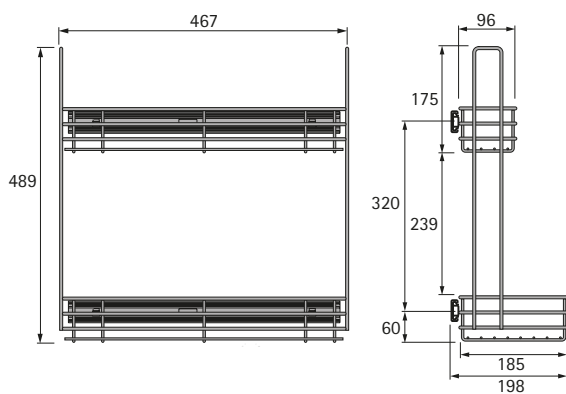

## Putzmittelauszug

- ▶ Komplett mit Kugelvollauszug
- ▶ Links und rechts einsetzbar
- ▶ Stahl verchromt

Bestell-Nr.	VE
0 073 549	1 Set

## Putzmittelkorb

- ▶ Universell einsetzbar
- ▶ Zum Anschrauben
- ▶ Stahl verchromt

Breite x Tiefe x Höhe mm	Bestell-Nr.	VE
407 x 100 x 110	0 042 349	1 St.
307 x 100 x 110	0 073 550	1 St.

[hettich.com/short/d94cb7](https://hettich.com/short/d94cb7)