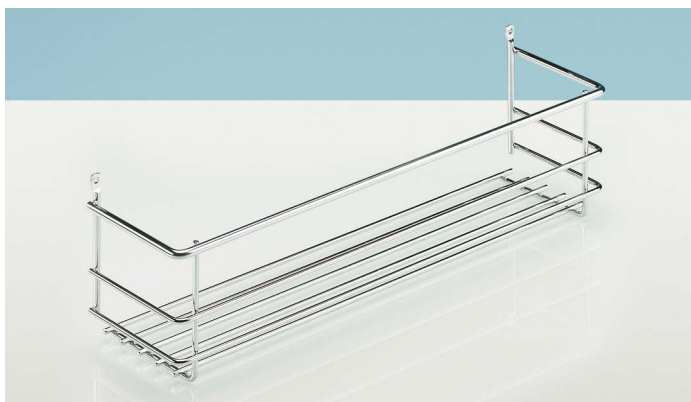

## Putzmittelauszug

- ▶ Komplett mit Kugelvollauszug
- ▶ Links und rechts einsetzbar
- ▶ Stahl verchromt

Bestell-Nr.	VE
0 073 549	1 Set

## Putzmittelkorb

- ▶ Universell einsetzbar
- ▶ Zum Anschrauben
- ▶ Stahl verchromt

Breite x Tiefe x Höhe mm	Bestell-Nr.	VE
407 x 100 x 110	0 042 349	1 St.
307 x 100 x 110	0 073 550	1 St.

[hettich.com/short/d94cb7](https://hettich.com/short/d94cb7)